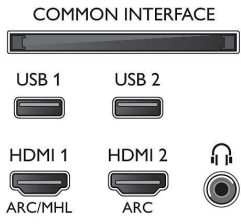

Gücünü Android TV'den alan 4K Quantum Dot LED
139 cm (55 inç) 4K Ultra HD LED TV, Dört Çekirdekli, 16GB, genişletilebilir, DVB T/C/T2/T2-HD/S/S2

55PUS8602/12

Teknik Özellikler

Ambilight

- Ambilight Özellikleri: Duvar rengine uyarlama, Dinlenme modu, Oyun Modu, Ambilight Müzik, Dahili Ambilight+Hue
- Ambilight Versiyonu: 3 taraflı

Görüntü/Ekran

- En-boy oranı: 16:9
- Çapraz ekran boyutu (inç): 55 inç
- Çapraz ekran boyutu (metrik): 139 cm
- Ekran: 4K Ultra HD LED
- Ekran çözünürlüğü: 3840x2160

- Parlaklık: 700 cd/m²
- Fotoğraf motoru: P5 Perfect Görüntü Motoru
- Görüntü geliştirme: Perfect Natural Motion, Ultra Çözünürlük, 3200 PPI, Micro Dimming Pro
- Parlaklık tepe oranı: 65 %

Desteklenen Ekran Çözünürlüğü

- HDMI1/2'de bilgisayar girişleri: 60 Hz'de 4K UHD 3840x2160 değerine kadar
- HDMI3/4'te bilgisayar girişleri: 30 Hz'de 4K UHD 3840x2160 değerine kadar, 60 Hz'de FHD 1920x1080 değerine kadar

- HDMI1/2'de video girişleri: 60 Hz'de 4K UHD 3840x2160 değerine kadar
- HDMI3/4'te video girişleri: 30 Hz'de 4K UHD 3840x2160 değerine kadar, 60 Hz'de FHD 1920x1080 değerine kadar

Tuner/Alım/İletim

- Dijital TV: DVB-T/T2/T2-HD/C/S/S2
- Video Oynatma: NTSC, PAL, SECAM
- MPEG Desteği: MPEG2, MPEG4
- TV Program rehberi*: 8 günlük Elektronik Program Rehberi

Connections

Side