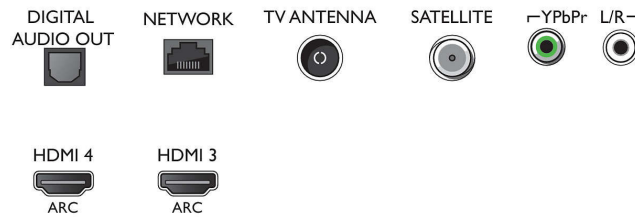

- HDMI1/2'de video girişleri: 60 Hz'de 4K UHD 3840x2160 değerine kadar
- HDMI3/4'te video girişleri: 30 Hz'de 4K UHD 3840x2160 değerine kadar, 60 Hz'de FHD 1920x1080 değerine kadar

Tuner/Alım/İletim

- Dijital TV: DVB-T/T2/T2-HD/C/S/S2
- Video Oynatma: NTSC, PAL, SECAM
- MPEG Desteği: MPEG2, MPEG4
- TV Program rehberi*: 8 günlük Elektronik Program Rehberi

Connections

Side

Bottom

Gücünü Android TV'den alan 4K Quantum Dot LED
139 cm (55 inç) 4K Ultra HD LED TV, Dört Çekirdekli, 16GB, genişletilebilir, DVB T/C/T2/T2-HD/S/S2

55PUS8602/12

Teknik Özellikler

- Sinyal gücü göstergesi
- Teletext: 1000 sayfa Yardımlı Metin
- HEVC desteği