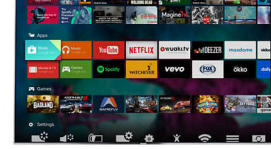

TV İçeriği

Google Play store ve Philips app gallery, size filmler, TV, müzik, uygulamalar ve oyunlardan oluşan büyük bir çevrimiçi koleksiyon sunmak amacıyla geleneksel TV'nin ötesine geçer. 16 GB genişletilebilir bellek, tüm favori içeriklerinizi kaydetmeniz ve daha fazla uygulama yüklemeniz için fazlasıyla boş alan olduğu anlamına gelir.

Netflix Tarafından Önerilen TV

Netflix, TV şovlarını ve filmleri alışmış olduğunuz cihazlarda izlemede yenilik sağlama dahil olmak üzere, eğlence deneyimini birçok yönden değiştiriyor. Bir smart TV üzerinde Netflix Tarafından Önerilen TV logosu gördüğünüzde bu, logo sahibi cihazın üyelerin en çok önem verdikleri konulara göre yapılan zorlu testlerden geçtiğini belirtir.

Göze çarpan temiz ses kalitesi

İnce tasarımlı mühendis ürünü ses kalitesi. Şık hoparlör çubuğunda bulunan bol miktardaki mikro sürücü sayesinde inanılmaz ses çıkışlarının ve gerçekçi seslerin keyfini çıkarın. Zemindeki her fısıltıyı, adımı ve çıtırtıyı duyabildiğinizi düşündüğünüzde her bir çarpışmanın, silah sesinin ve patlamanın ne kadar güçlü ve net bir şekilde çıkacağını tahmin edebilirsiniz. Derin ve zengin tonlar için stratejik olarak konumlandırılmış arka hoparlörler sayesinde bas kalitesinden hiçbir taviz verilmedi. Görünümü kadar kaliteli sese sahip bir TV.