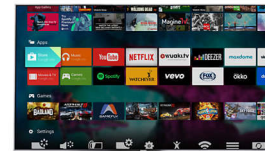

TV-innehåll

Google Play Store och Philips appgalleriet går utöver de klassiska tv-programmen för att ge dig ett stort onlineutbud av filmer, TV, musik, program och spel. 16 GB utbyggbart minne innebär att det finns gott om plats att lagra alla dina favoriter och att installera fler program.

Netflix Recommended TV

Netflix förändrar din underhållningsupplevelse på flera sätt, bl.a. genom att bidra till innovationsutvecklingen av de enheter som du ser TV-serier och filmer på. Om det står på den smarta TV:n att den rekommenderas av Netflix kan du vara säker på att TV:n har genomgått en rigorös utvärderingsprocess baserad på de faktorer som Netflix-användarna värderar högst.

Synlig ljudartikulation

Ljudteknik i en tunn design. Njut av otroliga höga toner och verklighetstroga mellantoner från ett antal mikroenheter i en smal högtalarpanel. När det går att höra alla viskningar, steg och golvknarr är det inte svårt att tänka sig hur kraftfulla alla kraschar, smällar och explosioner låter. Och när det gäller basen har inga kompromisser gjorts med strategiskt placerade bakre högtalare för att få djupa och rika toner. En TV som låter lika bra som den ser ut.

DTS HD Premium Sound

Fantastiska tv-högtalare kräver en kraftfull bildbearbetningsmotor som bevarar renhet. Det förstklassiga DTS HD-ljudet är utformat för att tillhandahålla den upplevelse konsumenterna förväntar sig av förstklassig ljudbearbetning: uppslukande surroundljud med djup, fyllig bas och kristallklar dialog som levereras med maximala volymnivåer och utan variationer, klipp eller distorsion.