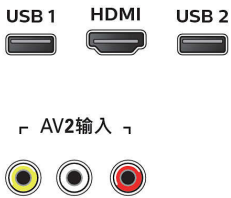

- 缩放 1, 缩放 2, 字幕缩放, 超级变焦
- 屏幕显示语言: 简体中文, 简体中文
- 遥控器: 电视遥控器

声音

- 输出功率 (RMS): 2x8 瓦
- 声音系统: 单声道, 立体声
- 音效增强: 自动音量调节器, 加宽环绕立体声

连接

- AV 1: CVBS 带 L+R 音频 (背面), 音频 L/R 输入, YPbPr
- USB: USB 2.0 x 2
- AV 2: CVBS 带 L+R 音频 (旁边)
- EasyLink (HDMI-CEC): 单键式播放, 系统待机, EasyLink, 系统信息 (菜单语言)
- HDMI 1: HDMI v1.4
- 无线连接: Wi-Fi (内置)
- PC: 3.5 毫米电脑音频输入 x1, D-Sub x1
- AV 输入: 75 欧姆 RF (TV) x1
- 分量视频 1: YPbPr + L/R 音频 (背面)
- AV IN: 音频 L/R 输入, 视频输入
- AV OUT: 音频 L/R 输出 (背面)
- PC 输入: 3.5 毫米迷你音频插孔 (背面), D-sub (背面)
- 电视天线: 75 欧姆 (IEC 类) (背面)

功率

- 主电源: 220-240 伏, 50/60 赫兹
- 使用环境温度: 5 °C 至 40 °C
- 功耗: 65 瓦
- 待机功耗: ≤ 0.5 瓦

附件

- 随附的附件: 电源线, 遥控器, 桌架, 2 节 AAA 电池, 保修单, 快速入门指南, 电子用户手册
- 用户手册: 简体中文

尺寸

- 可挂墙安装: 400 x 200、M6x4

逐点精晰
Pixel Precise

Connections

Side

Rear

发行日期 2023-10-05

版本: 1.0.1

EAN: 69 59033 85352 4

© 2023 Koninklijke Philips N.V.
保留所有权利。

规格如有更改, 恕不另行通知。所有商标是 Koninklijke Philips N.V. 或它们各自所有者的财产。

www.philips.com