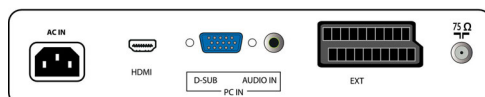

- Aanpassingen van beeldformaat: 4:3, Ondertitelzoom, Superzoom, Breedbeeld, Zoom 14:9, Zoom 16:9
- Type afstandsbediening: C19335016/01B
- Teletekst: Smart Text-geheugen voor 1000 pagina's

Geluid

- Uitgangsvermogen (RMS): 2 x 3 W
- Geluidssysteem: Mono, Nicam Stereo, Stereo
- Geluidsverbetering: Incredible Surround

Connectiviteit

- AV 1: Audio L/R in, CVBS in, S-Video
- AV 2: Audio L/R in, YPbPr
- Aantal SCARTS: 1
- AV 3: HDMI
- Ext. 1 scart: CVBS in/uit, RGB
- Andere aansluitingen: Hoofdtelefoonuitgang, PC-audio-ingang, PC-ingang VGA

Vermogen

- Netspanning: 90 - 240 V AC, 50/60 Hz
- Omgevingstemperatuur: 5 tot 40 °C
- Energieverbruik: 55 W
- Stroomverbruik in stand-bystand: $\leq 1\text{ W}$

Accessoires

- Meegeleverde accessoires: Tafelstandaard, Voedingskabel, Snelstartgids, Gebruiksaanwijzing, Registratiekaart, Garantiecertificaat, Afstandsbediening, Batterijen voor afstandsbediening

Afmetingen

- Breedte van het apparaat: 490,2 mm
- Hoogte van het apparaat: 369 mm
- Diepte van het apparaat: 76,5 mm
- Gewicht van het product: 5,41 kg
- Breedte van het apparaat (met standaard): 490.2 mm
- Hoogte van het apparaat (met standaard): 407.1 mm
- Diepte van het apparaat (met standaard): 218 mm
- Gewicht (incl. standaard): 6.71 kg
- Breedte van de doos: 541 mm
- Hoogte van de doos: 475 mm
- Diepte van de doos: 185 mm
- Gewicht (incl. verpakking): 8,12 kg

Publicatiedatum
2023-07-22

Versie: 7.1.22

EAN: 87 12581 31988 5

© 2023 Koninklijke Philips N.V.
Alle rechten voorbehouden.

Specificaties kunnen zonder voorafgaande kennisgeving worden gewijzigd. Handelsmerken zijn het eigendom van Koninklijke Philips N.V. en hun respectieve eigenaren.

www.philips.com

- Geschikt voor wandmontage: 100 x 100 mm