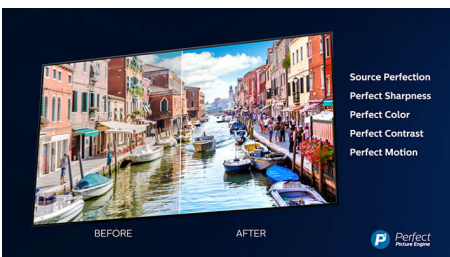

P5 Perfect Picture Engine

Philips P5 Perfect Picture Engine ger en bild som är lika briljant som innehållet på TV:n. Detaljerna har mer djup. Du får livfulla färger och hudtonerna blir mer naturliga. Kontrasten är så tydlig att du känner alla detaljer. Rörelser

blir dessutom så jämna att du aldrig tappar bort bollen, hur snabbt spelet än är.