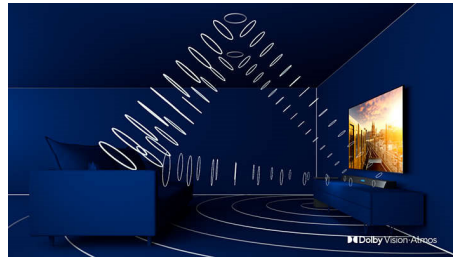

Dolby Vision och Dolby Atmos

Stöd för Dolbys förstklassiga ljud- och videoförmat innebär att det HDR-innehåll du tittar på får ljud och bild som ger en otroligt äkta känsla. Oavsett om det är den senaste streamingserien eller en Blu-Ray-box får du en framställning med den kontrast, ljusstyrka och färg som det var tänkt när inspelningen gjordes. Hör nyanserat ljud med klarhet, detaljer och djup.