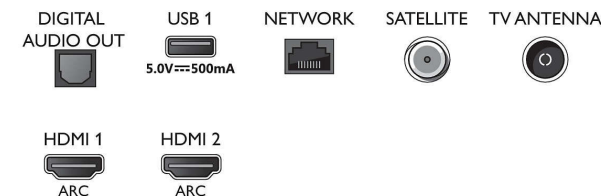

Tillbehör

- Tillbehör som medföljer: Fjärrkontroll, 2 x AAA-batterier, Nätkabel, Snabbstartguide, Broschyr med juridisk information och säkerhetsinformation, Bordsställning

Design

- TV:ns färger: Metallram i mellansilver
- Stativdesign: Silverfärgat stativ

Connections

Side

Bottom

Publiceringsdatum
2023-06-30

Version: 8.8.2

© 2023 Koninklijke Philips N.V.
Med ensamrätt.

Specifikationerna kan ändras utan föregående meddelande. Alla varumärken tillhör Koninklijke Philips N.V. eller sina respektive ägare.