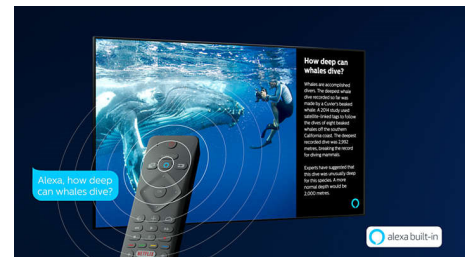

Röststyrning

Nu kan du använda din röst för att styra din Philips Smart-TV. Du kan be Alexa byta kanal, växla till din spelkonsol eller styra smarta enheter hemma som lampor och termostat. Du kan göra allt detta – och mer – med Alexa.

Tydligt ljud

Tydligt ljud från fullregisterhögtalare.

Kraftfull bas

Skarp och tydlig dialog. Kraftfull bas.

Design

Ram i medelljust silver. Tunna fötter.