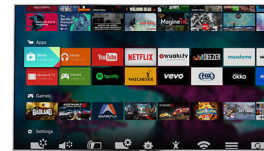

TV-innehåll

Google Play Store och Philips appgalleriet går utöver de klassiska tv-programmen för att ge dig ett stort onlineutbud av filmer, TV, musik, program och spel. 16 GB utbyggbart minne innebär att det finns gott om plats att lagra alla dina favoriter och att installera fler program.

Netflix Recommended TV

Netflix förändrar din underhållningsupplevelse på flera sätt, bl.a. genom att bidra till innovationsutvecklingen av de enheter som du ser TV-serier och filmer på. Om det står på den smarta TV:n att den rekommenderas av Netflix kan du vara säker på att TV:n har genomgått en rigorös utvärderingsprocess baserad på de faktorer som Netflix-användarna värderar högst.

Synlig ljudartikulation

Ljudteknik i en tunn design. Njut av otroliga höga toner och verklighetstroga mellantoner från ett antal mikroenheter i en smal högtalarpanel. När det går att höra alla viskningar, steg och golvknarr är det inte svårt att tänka sig hur kraftfulla alla kraschar, smällar och explosioner låter. Och när det gäller basen har inga kompromisser gjorts med strategiskt placerade bakre högtalare för att få djupa och rika toner. En TV som låter lika bra som den ser ut.

DTS HD Premium Sound

Fantastiska tv-högtalare kräver en kraftfull bildbearbetningsmotor som bevarar renhet. Det förstklassiga DTS HD-ljudet är utformat för att tillhandahålla den upplevelse konsumenterna förväntar sig av förstklassig ljudbearbetning: uppslukande surroundljud med djup, fyllig bas och kristallklar dialog som levereras med maximala volymnivåer och utan variationer, klipp eller distorsion.