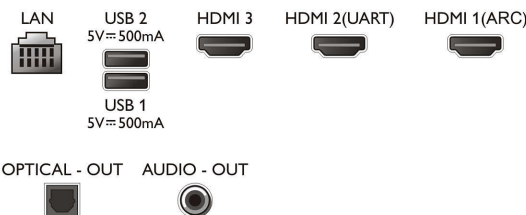

HDR+

High Dynamic Range Plus 重新定義家庭娛樂的可能性。搭載先進的處理功能, 開創出不同凡響的感官享受。精準呈現創作者打造原始內容的豐富性和生動度。讓您盡情體驗超乎以往的明亮主題、精彩對比、繽紛色彩及微妙細節。

Connections

Side

Bottom

發行日期 2023-10-05

版本: 5.3.1

EAN: 87 18863 02023 4

© 2023 Koninklijke Philips N.V.
所有權利均予保留。

規格若有變更恕不另行通知。商標為 Koninklijke Philips N.V. 或其個別所有者的財產。

www.philips.com

* EPG 和實際的可視性 (最多 8 天) 視國家 / 地區和系統業者而定。
* 飛利浦大型顯示器不保證能與所有 HDMI CEC 裝置 100% 互通
* 請注意, 大型顯示器的 HDR 功能僅在透過 USB 進行 FVW 更新才會完整提供。
* Netflix 電影節目只能透過您的內容供應者的機上盒取得 (無法透過您的大型顯示器)。請與您的內容供應者聯絡以訂閱 Netflix。