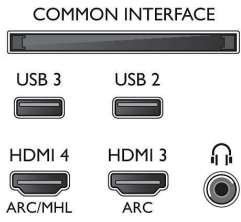

Gücünü Android TV™'den alan 4K Ultra İnce TV
139 cm (55 inç) 4K Ultra HD LED TV, Dört Çekirdekli, 16GB, genişletilebilir, DVB T/C/T2/T2-HD/S/S2

55PUS7181/12

Teknik Özellikler

Ambilight

- Ambilight Özellikleri: Dahili Ambilight+Hue, Ambilight Müzik, Oyun Modu, Duvar rengine uyarlanma, Dinlenme modu
- Ambilight Versiyonu: 3 taraflı

Görüntü/Ekran

- En-boy oranı: 16:9
- Çapraz ekran boyutu (inç): 55 inç
- Çapraz ekran boyutu (metrik): 139 cm
- Ekran: 4K Ultra HD LED
- Ekran çözünürlüğü: 3840x2160

- Parlaklık: 400 cd/m²
- Fotoğraf motoru: Pixel Precise Ultra HD
- Görüntü geliştirme: Micro Dimming Pro, Ultra Çözünürlük, Perfect Natural Motion
- Parlaklık tepe oranı: 65 %

Desteklenen Ekran Çözünürlüğü

- HDMI1/2'de bilgisayar girişleri: 60 Hz'de 4K UHD 3840x2160 değerine kadar
- HDMI3/4'te bilgisayar girişleri: 30 Hz'de 4K UHD 3840x2160 değerine kadar, 60 Hz'de FHD 1920x1080 değerine kadar

- HDMI1/2'de video girişleri: 60 Hz'de 4K UHD 3840x2160 değerine kadar
- HDMI3/4'te video girişleri: 60 Hz'de FHD 1920x1080 değerine kadar, 30 Hz'de 4K UHD 3840x2160 değerine kadar

Tuner/Alım/İletim

- Dijital TV: DVB-T/T2/T2-HD/C/S/S2
- Video Oynatma: NTSC, PAL, SECAM
- MPEG Desteği: MPEG2, MPEG4
- TV Program rehberi*: 8 günlük Elektronik Program Rehberi

Connections

Side