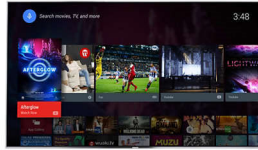

### Dört Çekirdek ve Android

Philips Dört Çekirdekli işlemci, heyecan verici bir oyun deneyimi için Android'in gücüyle bir araya geliyor. Android ile TV'nizde süper hızlı,

sezgisel ve keyifli bir şekilde gezinebilir, uygulama başlatabilir ve video oynatabilirsiniz.