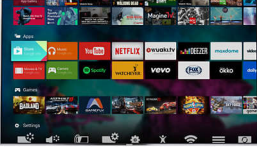

TV İçeriği

Google Play store ve Philips app gallery, size filmler, TV, müzik, uygulamalar ve oyunlardan oluşan büyük bir çevrimiçi koleksiyon sunmak amacıyla geleneksel TV'nin ötesine geçer. 16 GB genişletilebilir bellek, tüm favori içeriklerinizi kaydetmeniz ve daha fazla uygulama yüklemeniz için fazlasıyla boş alan olduğu anlamına gelir.

Pixel Precise Ultra HD

PixelPrecise
ULTRA HD

4K Ultra HD TV'nizin her ayrıntısının tadını çıkarın. Philips Pixel Precise Ultra HD motoru, girilen herhangi bir görüntüyü ekranınızda etkileyici UHD çözünürlük ile sunar. Akıcı ancak keskin hareketli görüntünün ve olağanüstü kontrastın tadını çıkarın. Her zaman ve her kaynakta daha koyu siyahlar, daha beyaz beyazlar, canlı renkler ve doğal cilt tonlarını keşfedin.