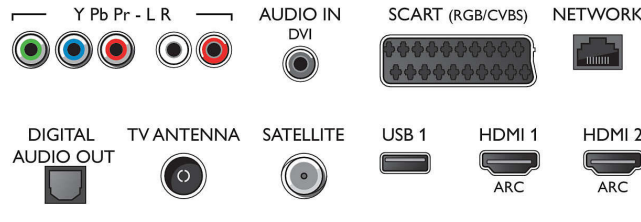

Gücünü Android TV™'den alan 4K Ultra İnce TV
139 cm (55 inç) 4K Ultra HD LED TV, Dört Çekirdekli, 16GB, genişletilebilir, DVB T/C/T2/T2-HD/S/S2

55PUS7181/12

Teknik Özellikler

Ambilight

- Ambilight Özellikleri: Dahili Ambilight+Hue, Ambilight Müzik, Oyun Modu, Duvar rengine uyarlanma, Dinlenme modu
- Ambilight Versiyonu: 3 taraflı

Görüntü/Ekran

- En-boy oranı: 16:9
- Çapraz ekran boyutu (inç): 55 inç
- Çapraz ekran boyutu (metrik): 139 cm
- Ekran: 4K Ultra HD LED
- Ekran çözünürlüğü: 3840x2160

- Parlaklık: 400 cd/m²
- Fotoğraf motoru: Pixel Precise Ultra HD
- Görüntü geliştirme: Micro Dimming Pro, Ultra Çözünürlük, Perfect Natural Motion
- Parlaklık tepe oranı: 65 %

Desteklenen Ekran Çözünürlüğü

- HDMI1/2'de bilgisayar girişleri: 60 Hz'de 4K UHD 3840x2160 değerine kadar
- HDMI3/4'te bilgisayar girişleri: 30 Hz'de 4K UHD 3840x2160 değerine kadar, 60 Hz'de FHD 1920x1080 değerine kadar

- HDMI1/2'de video girişleri: 60 Hz'de 4K UHD 3840x2160 değerine kadar
- HDMI3/4'te video girişleri: 60 Hz'de FHD 1920x1080 değerine kadar, 30 Hz'de 4K UHD 3840x2160 değerine kadar

Tuner/Alım/İletim

- Dijital TV: DVB-T/T2/T2-HD/C/S/S2
- Video Oynatma: NTSC, PAL, SECAM
- MPEG Desteği: MPEG2, MPEG4
- TV Program rehberi*: 8 günlük Elektronik Program Rehberi

Connections

Side

Rear