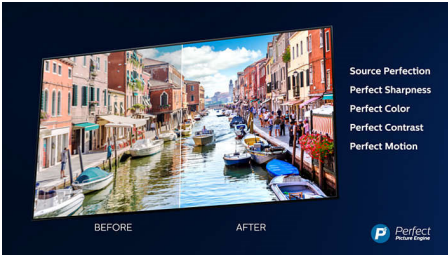

Những nét chính

P5 Perfect Picture Engine

Philips P5 Engine mang đến hình ảnh rực rỡ cho nội dung bạn yêu thích. Chi tiết có chiều sâu hơn đáng kể. Màu sắc sống động, đồng thời tông màu da trông tự nhiên. Độ tương phản rõ nét đến mức bạn sẽ cảm nhận được từng chi tiết. Chuyển động hoàn toàn mượt mà.