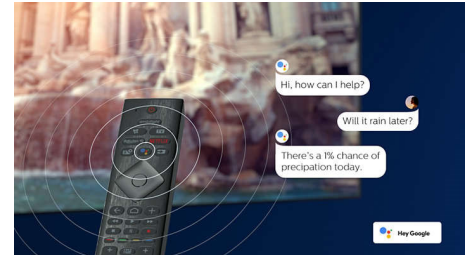

Google Assistant

Philips Android TV cho phép bạn điều khiển bằng giọng nói để chơi game, xem phim trên Netflix hoặc tìm kiếm nội dung và ứng dụng trong Cửa hàng Google Play. Bạn cũng có thể điều khiển tất cả các thiết bị gia dụng thông minh tương thích với Google Assistant như điều chỉnh độ sáng của đèn hay hạ nhiệt độ khi xem phim vào buổi tối.

Âm thanh cân bằng tốt

Âm thanh cân bằng tốt. Đôi thoại sắc nét, rõ ràng. Hiệu ứng mạnh mẽ.