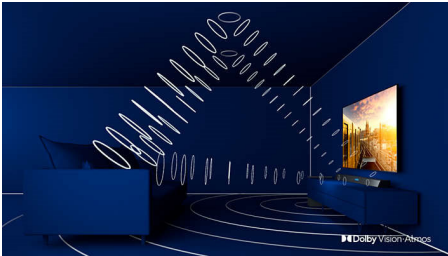

Dolby Vision và Dolby Atmos

Khi TV này hỗ trợ các định dạng âm thanh và video cao cấp của Dolby thì tức là nội dung HDR bạn xem được sẽ trở nên sống động và chân thực giống như xem phim ở rạp. Bất kể đó là series phim truyền hình mới nhất hay là đĩa Blu-ray, bạn sẽ luôn có được độ tương phản, độ sáng và màu sắc phân ảnh thông điệp mà nhà làm phim muốn truyền tải. Ngoài ra, âm thanh nghe vào cũng rất có chiều sâu, rõ ràng và chi tiết.