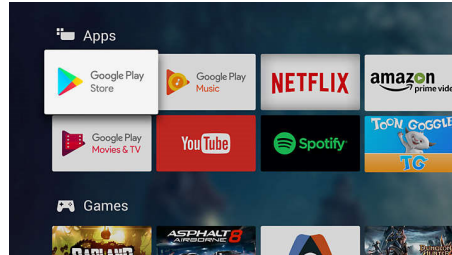

Nội dung TV

Vượt xa trải nghiệm xem TV thông thường với Cửa hàng Google Play và Thư viện ứng dụng Philips nơi bạn có thể tải xuống hàng ngàn bộ phim, chương trình TV, nhạc, ứng dụng và game trực tuyến.