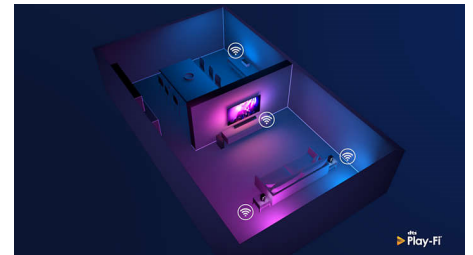

Âm thanh cân bằng tốt

Âm thanh cân bằng tốt. Đôi thoại sắc nét, rõ ràng. Hiệu ứng mạnh mẽ.

DTS Play-Fi

Với DTS Play-Fi trên TV Philips, bạn có thể kết nối với các loa tương thích trong bất kỳ phòng nào. Bạn có thể kết nối với loa không dây trong phòng bếp, nghe nhạc trong khi nấu ăn hoặc xem sự kiện thể thao trong khi uống nước trò chuyện với mọi người.