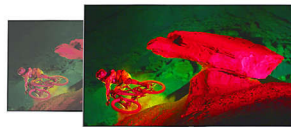

Технологія Premium Color

Технологія Philips Premium Color поєднує панель широкої колірної гами, розширеної на 85%, із обробкою 4 трильйонів кольорів. Завдяки такій роздільності кольорів та насиченим яскравим відтінкам Ви взагалі забудете, що дивитесь на екран.