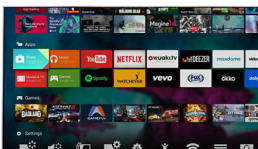

Телевміст

Магазин Google Play та галерея додатків Philips App Gallery виходять за межі звичайних телепрограм, щоб надати Вам доступ до великої онлайн-колекції фільмів, телепрограм, музики, додатків та ігор. 16 Гб пам'яті з можливістю розширення – це великий об'єм для збереження усього вибраного вмісту та встановлення більшої кількості додатків.

Процесор Pixel Precise Ultra HD

PixelPrecise
ULTRA HD

Краса телевизора 4K Ultra HD полягає у насолоді кожною деталлю. Система Philips Pixel Precise Ultra HD перетворює будь-яке вхідне зображення на вражаючу роздільність UHD на екрані. Насолоджуйтеся плавним, але чітким рухомих зображенням та винятковою контрастністю. Відкрийте для себе насиченіші чорні відтінки, світліші білі, яскраві кольори та природні тони кольору шкіри – щоразу та з будь-якого джерела.