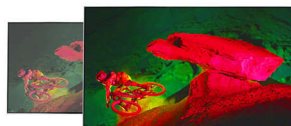

Технологія Premium Color

Технологія Philips Premium Color поєднує панель широкої колірної гами, розширеної на 85%, із обробкою 4 трильйонів кольорів. Завдяки такій роздільності кольорів та насиченим яскравим відтінкам Ви взагалі забудете, що дивитесь на екран.