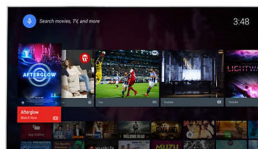

Quad Core + Android

Процесор Philips Quad Core відповідає потужності Android для забезпечення захоплюючих ігор. За допомогою Android

на телевизорі Ви зможете виконувати навігацію, запускати додатки та відтворювати відео надзвичайно швидким, інтуїтивним та цікавим способом.

Вигнута центральна підставка

Ми вибрали вишукане глянцеве сріблясте покриття як основу для нашої вигнутої центральної підставки, а потім поєднали її з надтонкою вигнутою шиєю для створення дизайну телевизора, який прекрасно доповнює будь-який сучасний інтер'єр.