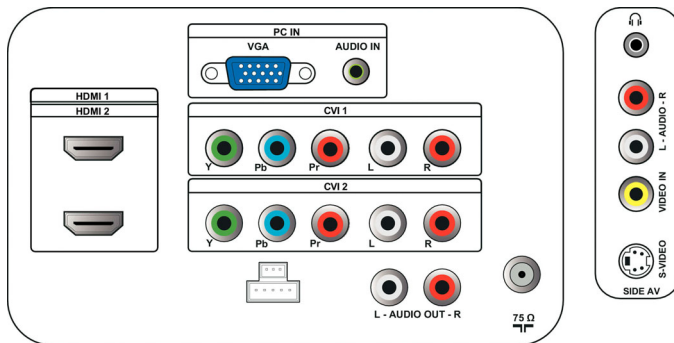

规格

图片 / 显示

- 宽高比: 宽银幕
- 屏幕对角线尺寸 (英寸): 37 英寸
- 屏幕对角线尺寸 (公制): 94 厘米
- 面板分辨率: 1366 x 768p
- 画面效果增强: 3/2 - 2/2 移动下拉, 3D 梳状滤波器, 数码晶彩技术, 动态对比度, 逐行扫描
- 显示屏类型: LCD WXGA 有源阵列 TFT
- 屏幕增强: 抗反射镀膜屏幕

支持的显示分辨率

- 电脑格式: 640 x 480, 60 赫兹, 800 x 600, 60 赫兹, 1024 x 768, 60 赫兹, 1280 x 720, 60 赫兹, 1280 x 768, 60 赫兹, 1280 x 1024, 60 赫兹, 1360 x 768, 60 赫兹
- 视频格式: 480i, 60 赫兹, 480p, 60 赫兹, 576i, 50 赫兹, 576p, 50 赫兹, 720p, 50/60 赫兹, 1080i, 50/60 赫兹, 1080p, 24、25、50、60Hz

调谐器 / 接收 / 发送

- 天线输入: 75 欧姆同轴 (IEC75)
- 调谐波段: Hyperband 技术, S-Channel, UHF, VHF
- 电视制式: PAL D/K
- 预设频道数: 125
- 视频播放: NTSC, SECAM, PAL

便利性

- 儿童保护: 童锁
- 便于安装: 自动存储, 微调, PLL 数字调谐, 即插即用, 节目名称, 排序
- 易于使用: 自动音量调衡, 侧控
- 时钟: 主屏显示, 定时关机
- 连接增强: Easy Link
- 屏幕格式调整: 4:3, 电脑扩展 14:9, 电脑扩展 16:9, 字幕缩放, 超级变焦, 宽银幕
- 遥控器: 电视
- 遥控器类型: PF03A08B
- 灵智模式: 游戏, 电影, 个人, 节能模式, 标准, 鲜艳

声音

- 输出功率 (RMS): 2 x 10 W
- 声音系统: 单声道, 立体声
- 音效增强: 自动音量调节器, 加宽环绕立体声

连接

- AV 1: 音频 L/R 输入, YPbPr
- AV 2: 音频 L/R 输入, YPbPr
- EasyLink (HDMI-CEC): 单键式播放, 系统信息 (菜单语言), 系统待机
- 前接 / 侧接: S-video 输入, CVBS 输入, 音频 L/R 输入, 耳机输出
- HDMI 1: HDMI v1.3
- HDMI 2: HDMI v1.3
- 其它接口: 模拟音频 L/R 输出, 电脑音频输入, VGA 电脑接口

功率

- 主电源: 100-240V、50/60Hz
- 使用环境温度: 5 ° C 至 40 ° C
- 功耗: 180 瓦
- 待机功耗: < 0.3 瓦

附件

- 随附的附件: 桌架, 电源线, 快速入门指南, 用户手册, 保修证书, 遥控器, 遥控器电池

尺寸

- 机身宽度: 929 毫米
- 机身高度: 611 毫米
- 机身厚度: 99 毫米
- 产品重量: 14.8 千克
- 机身宽度 (含桌架): 929 毫米
- 机身高度 (含桌架): 665 毫米
- 机身厚度 (含桌架): 262 毫米
- 产品重量 (含桌架): 19.3 千克
- 包装盒宽度: 1156 毫米
- 包装盒高度: 739 毫米
- 包装盒厚度: 266 毫米
- 重量 (含包装): 22.6 千克
- 可壁挂安装: 400 x 200 毫米

发行日期 2023-10-05

版本: 2.0.4

EAN: 87 12581 37154 8

© 2023 Koninklijke Philips N.V.
保留所有权利。

规格如有更改, 恕不另行通知。所有商标是
Koninklijke Philips N.V. 或它们各自所有者的财产。

www.philips.com