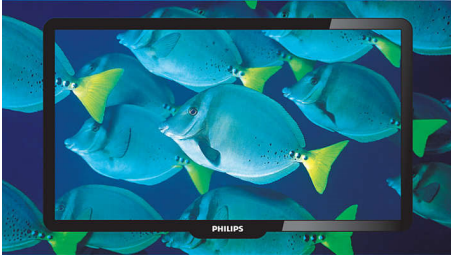

产品亮点

数码晶彩技术

数码晶彩技术是一种画面创新技术，这种技术采用数码方式通过优化对比度、色彩和清晰度，从而调节和优化画面质量。看起来就像逼真的影院级图像。

液晶显示屏，1366 x 768

这款 WXGA 显示屏采用了先进的 LCD 屏幕技术，具有 1366 x 768 的宽屏高清分辨率。它可生成清晰流畅且无闪烁的逐行扫描图像以及优质的亮度和超凡的色彩。此绚丽的图像将带给您增强的观看体验。