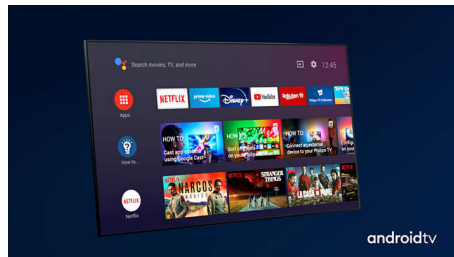

Android TV

Налаштуйте ваш телевізор Philips Android TV відповідно до ваших уподобань. Переглядайте Amazon та YouTube цього тижня, чи Rakuten TV та Netflix наступного – без проблем. Чіткий, інтуїтивний інтерфейс дозволяє сконцентруватися на контенті, який ви любите. Переглядайте з легкістю останні серіали з місця, де ви зупинилися, або слідкуйте за новинками.

65PUS7304/12