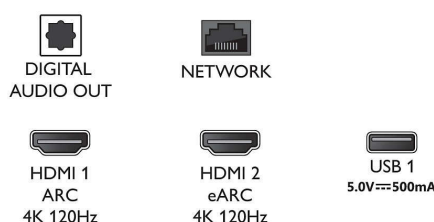

連線

- HDMI 連接頭數量: 4
- HDMI 功能: 4K, 音訊回傳頻道
- EasyLink (HDMI-CEC): 遙控傳遞, 系統音訊控制, 系統待機, 單鍵播放
- USB 數量: 3
- 無線網路連線: Wi-Fi 802.11ac, 2x2, 雙頻, 藍牙 5.0
- 其他連接: 數位音訊輸出 (光纖), 乙太網路 - LAN RJ-45, 耳機輸出
- HDCP 2.3: 是: 所有 HDMI
- HDMI ARC: 適用於所有連接埠
- HDMI eARC: 有, HDMI2
- HDMI 2.1: 是: 所有 HDMI 埠, VRR, ALLM, 4K120Hz(HDMI1/HDMI2), FreeSync Premium, G-sync 相容

功率

- 主電源: AC110V ~, 60Hz
- 環境溫度: 5 °C 至 35 °C
- 待機消耗功率: <0.5W
- 省電功能: 自動關閉計時器, 光源感測器, 畫面靜音 (適用於收音機), 環保模式

配件

- 附配件: 法律和安手冊, 電源線, 快速入門指南 (x1), 遙控器, 桌上型立架, 2 枚 AAA 電池

尺寸

- 設備寬度: 1448.7 mm
- 設備高度: 826 mm
- 設備深度: 68.0 mm
- 產品重量: 26.6 kg
- 設備寬度 (含機座): 1448.7 mm
- 設備高度 (含機座): 843.1 mm
- 設備厚度 (含機座): 290.0 mm
- 產品重量 (+ 機座): 27.2 kg
- 包裝盒寬度: 1660 mm
- 包裝盒高度: 995.0 mm
- 包裝盒深度: 170.0 mm
- 產品含包裝重量: 34 kg
- 壁掛尺寸: 300 x 300 公釐

Connections

Side

Down

發行日期 2023-07-23

版本: 7.1.1

EAN: 87 18863 03297 8

© 2023 Koninklijke Philips N.V.
所有權利均予保留。

規格若有變更恕不另行通知。商標為 Koninklijke Philips N.V. 或其個別所有者的財產。