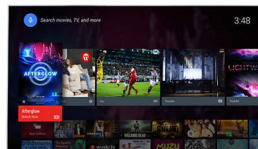

Quad Core + Android

Процесор Philips Quad Core відповідає потужності Android для забезпечення захоплюючих ігор. За допомогою Android на телевізорі Ви зможете виконувати навігацію, запускати додатки та відтворювати відео надзвичайно швидким, інтуїтивним та цікавим способом.