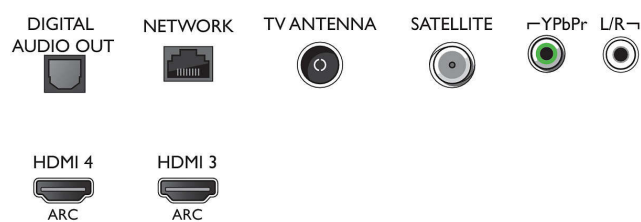

Тюнер/Прийм/Передача

- Цифрові телевизори: DVB-T/T2/T2-HD/C/S/S2
- Відтворення відео: NTSC, PAL, SECAM

Connections

Side

Bottom

Ультратонкий телевізор 4K на базі Android TV

123 см (49 дюймів) Світлодіодний телевізор 4K Ultra HD, Quad Core, 16 Гб і розширення, DVB T/C/T2/T2-HD/S/S2