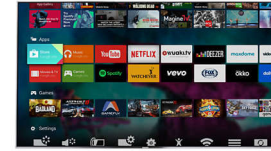

Телевміст

Магазин Google Play та галерея додатків Philips App Gallery виходять за межі звичайних телепрограм, щоб надати Вам доступ до великої онлайн-колекції фільмів, телепрограм, музики, додатків та ігор. 16 Гб пам'яті з можливістю розширення – це великий об'єм для збереження усього вибраного вмісту та встановлення більшої кількості додатків.

Netflix Recommended TV

Netflix змінює Ваше дозволення багатьма різними способами, зокрема допомагає запроваджувати інновації на пристроях, які Ви використовуєте для перегляду телепрограм і фільмів. Якщо Ви побачите логотип "Netflix Recommended TV" на телевізорі Smart TV, знайте, що цей телевізор пройшов процедуру строгого тестування на основі найважливіших характеристик.

Візуальна звукова демонстрація

Довершений звук у тонкому дизайні. Насолоджуйтеся неймовірними високими та реалістичними середніми частотами із безліччю мікродинаміків на витонченій панелі. Якщо ви здатні почути шепіт, кроки, скрипіння підлоги, не важко уявити, наскільки потужно звучить кожен удар і вибух. А якщо говорити про низькі частоти, немає ніяких компромісів із стратегічно розташованими задніми гучномовцями для глибоких насичених тонів. Цей телевізор звучить так само неймовірно, як і виглядає.