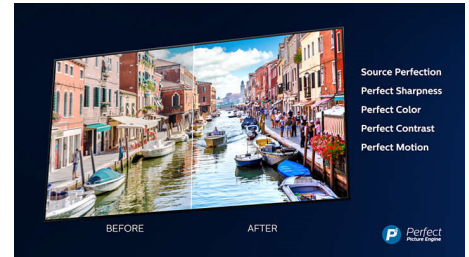

4K UHD LED Android 顯示器
126 公分 (50") 支援主要 HDR 格式，P5 Perfect Picture Engine 畫質增強引擎

規格

畫面 / 顯示

- 長寬比：16:9
- 顯示器：4K Ultra HD LED
- 面板解析度：3840x2160
- 圖片引擎：P5 Perfect Picture Engine 畫質增強引擎
- 畫面增強：超高解析度

支援的螢幕解析度

- 電腦輸入：所有 HDMI：支援 HDR，HDR10/HLG，達 4K UHD 3840x2160 @60Hz
- 視訊輸入：所有 HDMI：達 4K UHD 3840x2160@60Hz，HDR10+/Dolby Vision，HDR10/HLG (Hybrid Log Gamma)

Android

- 記憶體容量 (快閃式)：16GB*
- 作業系統：Android™ 9 (Pie)
- 預先安裝的應用程式：Google Play Movies*，Google Play Music*，Google 搜尋，YouTube
- 安裝應用程式的記憶體大小：5GB

多媒體應用程式

- 影片播放格式：容器：AVI、MKV、H264/MPEG-4 AVC、MPEG-1、MPEG-2、MPEG-4、WMV9/VC1、VP9、HEVC (H.265)
- 音樂播放格式：AAC、MP3、WAV、WMA (v2 最高 v9.2)、WMA-PRO (v9 和 v10)
- 字幕格式支援：.SRT、.SUB、.TXT、.SMI
- 圖片播放格式：JPEG、BMP、GIF、PNG、360 度相片、HEIF

處理技術

- 處理能力：四核心

音效

- 輸出功率 (RMS)：16W
- 喇叭設定：2 個 8W 全音域喇叭
- 加強音效：清晰音效，Smart Sound，自動音量調整器，Dolby Atmos

連線

- HDMI 連接頭數量：4
- HDMI 功能：4K，音訊回傳頻道
- (YPbPr) 中的色差端子數量：1
- EasyLink (HDMI-CEC)：遙控傳遞，系統音訊控制，系統待機，單鍵播放
- USB 數量：2
- 無線網路連線：藍牙 4.2，Wi-Fi 802.11n，2x2，雙頻
- 其他連接：乙太網路 -LAN RJ-45，音訊輸入左 / 右，耳機輸出
- HDCP 2.2：是：所有 HDMI

功率

- 主電源：AC 110 V 50/60Hz
- 環境溫度：5 °C 至 35 °C
- 省電功能：自動關閉計時器，畫面靜音 (適用於收音機)

配件

- 附配件：快速入門指南，法律和安全手冊，電源線，迷你插孔輸出端子至 L/R 纜線，YPbPr 纜線，迷你插孔，桌上型立架

尺寸

- 設備寬度：1113 mm
- 設備高度：654 mm
- 設備深度：87.2 mm
- 產品重量：11 kg
- 設備寬度 (含機座)：1113 mm
- 設備高度 (含機座)：717 mm
- 設備厚度 (含機座)：269 mm
- 產品重量 (+ 機座)：11.2 kg
- 包裝盒寬度：1240 mm
- 包裝盒高度：800 mm
- 包裝盒深度：160 mm
- 產品含包裝重量：約 15.6 kg
- 壁掛架相容：200 x 200 公釐

50PUH8225/96

焦點

P5 Perfect Picture Engine 畫質增強引擎

飛利浦 P5 引擎呈現的出色影像，與您鍾愛的內容不相上下。細節的深度明顯增強。色彩生動，膚色自然。對比銳利，足以感受每個細節。動作極度平順流暢。