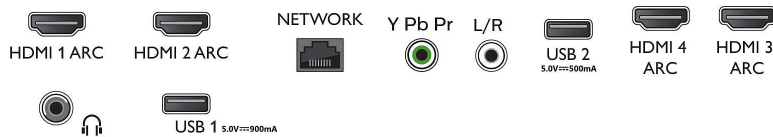

處理技術

- 處理能力：四核心

音效

- 輸出功率 (RMS)：16W
- 喇叭設定：2 個 8W 全音域喇叭
- 加強音效：清晰音效，Smart Sound，自動音量調整器，Dolby Atmos

連線

- HDMI 連接頭數量：4
- HDMI 功能：4K，音訊回傳頻道
- (YPbPr) 中的色差端子數量：1
- EasyLink (HDMI-CEC)：遙控傳遞，系統音訊控制，系統待機，單鍵播放
- USB 數量：2
- 無線網路連線：藍牙 4.2，Wi-Fi 802.11n，2x2，雙頻
- 其他連接：乙太網路 -LAN RJ-45，音訊輸入左 / 右，耳機輸出
- HDCP 2.2：是：所有 HDMI

震撼效果

清脆、清晰的對話。震撼效果。

完美平衡的音訊

全音域喇叭呈現完美平衡的音訊。

Dolby Vision-Atmos Hey Google

Connections

Side

Down