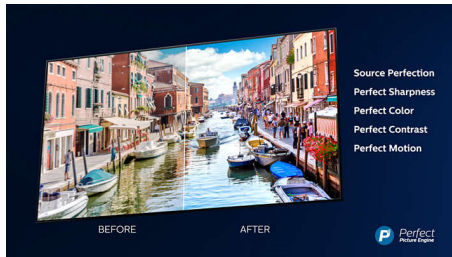

Процесор P5 Perfect Picture Engine

Із процесором Philips P5 Perfect Picture Engine зображення таке ж неперевершене, як і ваш улюблений контент. Деталі мають помітно більшу глибину. Кольори яскраві, а відтінки шкіри більш реалістичні. Контрастність така висока, що ви відчуватимете кожну деталь. А рухи такі плавні, що ви ніколи не втратите м'яча з поля зору, незалежно від швидкості гри.

Ultra HD Premium

Сертифікація Ultra HD Premium на вашому OLED-телевізорі Philips є гарантією наймовірно реалістичного зображення якості 4K UHD вашого улюбленого контенту. Вас полонить краща яскравість та контрастність, а також ширша палітра кольорів, що розкриє мільйони витончених відтінків. Контент HDR, який ви переглядатимете, оживатиме з більш реалістичною глибиною та деталями.