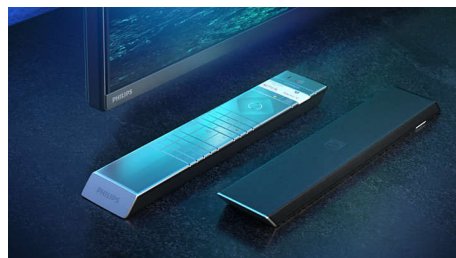

Високоякісні матеріали

Кожен дюйм цього телевізора виглядає високоякісно. Полірована металева підставка прекрасно контрастує з практично безрамковим екраном. М'який, текстурований пульт дистанційного керування, який покритий шкірою і має клавіші з підсвіткою, приємно як тримати, так і використовувати.

65PUS9206/12