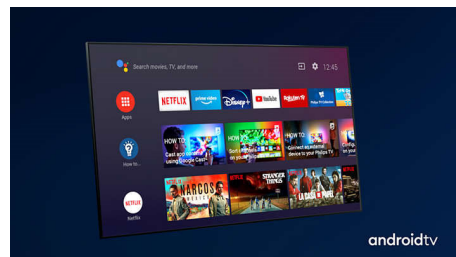

Просто розумний. Android TV

Philips Android TV надає потрібний вміст тоді, коли потрібно. Можна персоналізувати головний екран для відображення улюблених додатків, що дозволяє легко почати потокову передачу улюблених відео й шоу. Також можна продовжити роботу з місця зупинки.