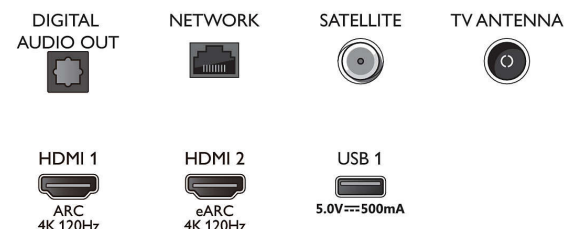

Конструкція

- Кольори телевізора: Металева рамка зі сріблястим відтінком
- Конструкція підставки: Металеві ніжки з покриттям у двох тонах

Connections

Side

Bottom

Дата випуску 2023-07-24

Версія: 7.6.1

EAN: 87 18863 02885 8