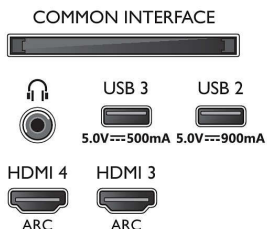

Connections

Side