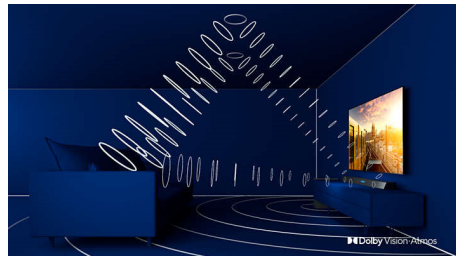

Dolby Vision + Dolby Atmos

Підтримка преміального звуку Dolby та відеоформатів означає, що HDR-контент, який ви переглядатимете, виглядатиме й звучатиме знаменито. Ви насолоджуватиметеся зображенням, що передаватиме справжні задуми режисера, та об'ємним звуком із реальною чіткістю та глибиною.