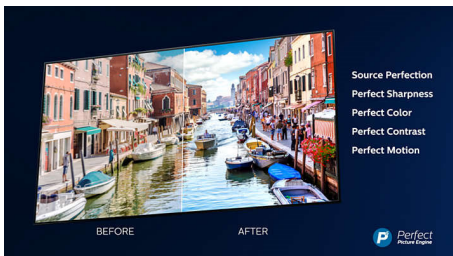

Philips P5 Picture Engine

Із процесором Philips P5 зображення таке ж неперевершене, як і ваш улюблений контент. Деталі мають помітно більшу

глибину. Кольори яскраві, а тони шкіри більш реалістичні. Контрастність така висока, що ви відчуватимете кожную деталь. Рухи ідеально плавні.