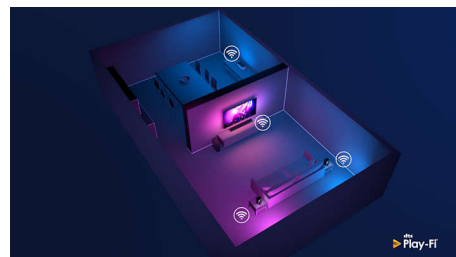

Сумісність із DTS Play-Fi

DTS Play-Fi на телевізорі Philips дозволяє підключитися до сумісних гучномовців у будь-якій кімнаті. Маєте бездротові гучномовці в кухні? Слухайте й переглядайте фільм, поки готуєте їсти, або слідкуйте за спортивним коментатором, поки готуєте напої для сім'ї.