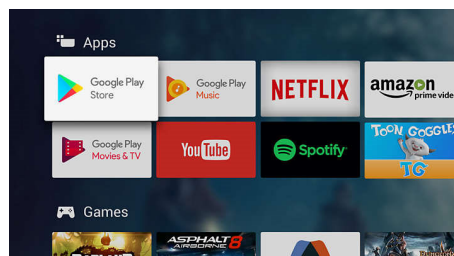

Contenido del televisor

Ve más allá de la programación de televisión tradicional y amplía tus posibilidades con Google Play Store y la galería de aplicaciones de Philips. Disfruta de innumerables películas, televisión, música, aplicaciones y juegos en línea.

49PUS8303/12

Tecnología de tres anillos

Con la tecnología de tres anillos Philips mejorada podrás disfrutar de un movimiento de los altavoces más potente en los subwoofer. Cuanto más movimiento, más intensidad, para que consigas un sonido potente en un televisor Philips finísimo.

El mejor sonido DTS HD

La tecnología DTS HD Premium Suit ofrece procesamiento del sonido de gama alta para obtener un sonido mejorado de los altavoces. Conservando la pureza del contenido original, disfrutarás de sonido envolvente, graves profundos y diálogos nítidos sin fluctuaciones, cortes ni distorsiones.