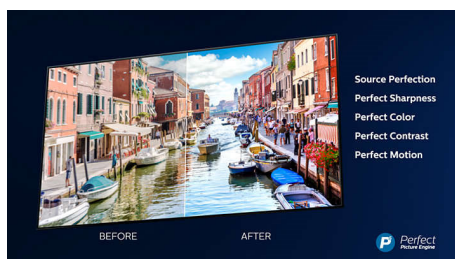

Android TV 4K LED Ultra HD ultraplano
TV Ambilight de 123 cm (49") Índice de rendimiento de imagen de 2800, HDR Premium WCG 90 %, P5 Perfect Picture Engine

Destacados

Marco ultrafino y minimalista

Marco ultrafino y minimalista con acabado de aluminio cepillado

Color Nano IPS

Tanto si quieres disfrutar de una noche como de un gran partido o una sesión de juego, la tecnología de color Nano IPS ofrece unos colores vibrantes con un amplio ángulo de visualización. Las nanopartículas uniformes absorben cualquier exceso de luz en la pantalla. La sangre es roja, la hierba es verde y el cielo siempre es azul, incluso si miras el televisor desde un ángulo de hasta 60 grados.

P5 Perfect Picture Engine

El motor de procesamiento de imagen Philips P5 Perfect Picture ofrece una imagen tan brillante como tus contenidos favoritos. Los detalles ganan en profundidad de forma visible. Los colores son más vivos y los tonos de piel más naturales. El contraste es tan nítido que sentirás cada detalle. Con un movimiento extremadamente suave, no perderás de vista la pelota incluso en los partidos más rápidos.