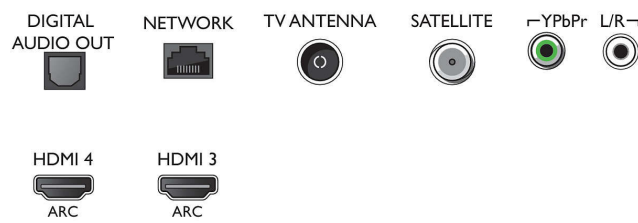

- Entradas de ordenador en HDMI1/2: 4K UHD de hasta 3840 x 2160 a 60 Hz, Compatible con HDR, HDR10/HLG
- Entradas de ordenador en HDMI3/4: 4K UHD de hasta 3840 x 2160 a 60 Hz
- Entradas de vídeo en conexiones HDMI1/2: Hasta

4K UHD de 3840 x 2160 a 60 Hz, Compatible con HDR, HDR10/HLG

- Entradas de vídeo en conexiones HDMI3/4: 4K UHD de hasta 3840 x 2160 a 60 Hz

Sintonizador/recepción/transmisión

- Televisión digital: TDT/T2/T2-HD/C/S/S2
- Reproducción de vídeo: NTSC, PAL, SECAM
- Compatibilidad con MPEG: MPEG2, MPEG4
- Guía de programación de televisión*: Guía electrónica de programación de 8 días
- Indicación de la fuerza de la señal

Connections

Side

Bottom

Android TV 4K LED Ultra HD ultraplano

TV Ambilight de 123 cm (49") Índice de rendimiento de imagen de 2800, HDR Premium WCG 90 %, P5 Perfect Picture Engine

Especificaciones

- Teletexto: Hipertexto de 1000 páginas
- Compatibilidad HEVC