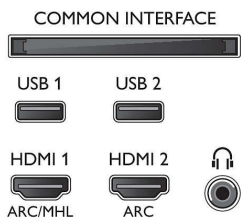

4K UHD de 3840 x 2160 a 60 Hz, Compatible con HDR, HDR10/HLG

- Entradas de vídeo en conexiones HDMI3/4: 4K UHD de hasta 3840 x 2160 a 60 Hz

Sintonizador/recepción/transmisión

- Televisión digital: TDT/T2/T2-HD/C/S/S2
- Reproducción de vídeo: NTSC, PAL, SECAM
- Compatibilidad con MPEG: MPEG2, MPEG4
- Guía de programación de televisión*: Guía electrónica de programación de 8 días
- Indicación de la fuerza de la señal

Connections

Side

Bottom

Android TV 4K LED Ultra HD ultraplano

TV Ambilight de 123 cm (49") Índice de rendimiento de imagen de 2800, HDR Premium WCG 90 %, P5 Perfect Picture Engine

Especificaciones

- Teletexto: Hipertexto de 1000 páginas
- Compatibilidad HEVC