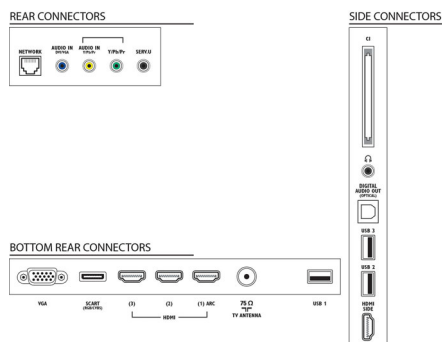

Alimentation

- Puissance électrique: 220 - 240 V, 50/60 Hz
- Température ambiante: De 5 °C à 40 °C
- Consommation en veille: $0,15\text{ W}$
- Classe énergétique: A
- Classe énergétique européenne: 40 W
- Fonctions d'économie d'énergie: Minuterie de mise hors tension automatique, Mode Eco, Capteur de luminosité, Image Muet (pour la radio)
- Consommation énergétique annuelle: 55 kWh

Accessoires

- Accessoires fournis: Cordon d'alimentation,

- Télécommande, 2 piles AAA, Support de table pivotant, Guide de démarrage rapide, Brochure légale et de sécurité, Adaptateur CC, Adaptateur câble composantes, Guide rapide Smart TV, Livret de garantie
- Accessoires en option: Adaptateur USB sans fil (PTA01)

Dimensions

- Largeur de l'appareil: 744,2 millimètre
- Hauteur de l'appareil: 457,6 millimètre
- Profondeur de l'appareil: 42,9 millimètre
- Poids du produit: 8,04 kg
- Largeur appareil (support inclus): 744,2 millimètre
- Hauteur appareil (support inclus): 497,3 millimètre
- Profondeur appareil (support inclus): 205,0 millimètre
- Poids du produit (support compris): 10,21 kg
- Largeur de la boîte: 970,0 millimètre
- Hauteur de la boîte: 555,0 millimètre
- Profondeur de la boîte: 160,0 millimètre
- Support mural compatible: 200 x 200 mm
- Poids (emballage compris): 12,7 kg

Date de publication
2023-07-17

Version: 8.1.4

EAN: 87 12581 64438 3

© 2023 Koninklijke Philips N.V.
Tous droits réservés.

Les caractéristiques sont sujettes à modification sans préavis. Les marques commerciales sont la propriété de Koninklijke Philips N.V. ou de leurs détenteurs respectifs.

www.philips.com

- Net TV : rendez-vous sur le site www.philips.com/smarty pour découvrir les offres disponibles dans votre pays.
- Enregistrement USB uniquement pour les chaînes numériques couvertes par le Guide électronique de programmes TV sur IP (des restrictions sont susceptibles de s'appliquer selon le pays ou la chaîne), l'enregistrement peut être limité par des droits de reproduction télévisuelle (CI+). Connexion Internet indispensable.
- DivX Certified® pour lire les vidéos DivX® jusqu'à HD 1080p, y compris les contenus de qualité.
- Le téléviseur prend en charge la réception DVB pour les chaînes gratuites. Certains opérateurs DVB peuvent ne pas être pris en charge. Vous trouverez une liste à jour dans la section FAQ du site Web d'assistance de Philips. Pour certains opérateurs, un abonnement et un accès conditionnel sont exigés. Pour plus d'informations, contactez votre opérateur.
- Consommation électrique en kWh par an, sur la base d'un téléviseur fonctionnant 4 heures par jour pendant 365 jours. La consommation électrique réelle dépend de l'utilisation du téléviseur.
- Guide électronique des programmes (EPG) 8 jours, non disponible dans certains pays
- L'appareil permet la réception de la télévision numérique terrestre à accès libre hongroise