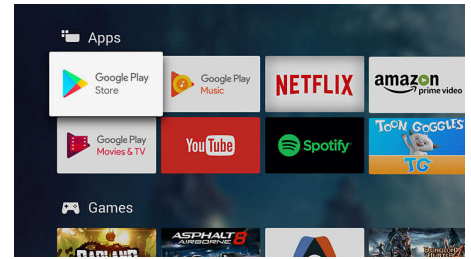

Телевміст

Виходьте за межі звичайних телепрограм завдяки магазину Google Play Store та галереї додатків Philips App Gallery. Насолоджуйтеся нескінченними відео, телепрограммами, музикою, додатками та іграми онлайн. Більше цікавого.

Quad Core + Android

Процесор Philips Quad Core відповідає потужності Android для забезпечення захоплюючих ігор. За допомогою Android на телевізорі Ви зможете виконувати навігацію, запускати додатки та відтворювати відео надзвичайно швидким, інтуїтивним та цікавим способом.

Візуальна звукова демонстрація

Довершений звук у тонкому дизайні. Насолоджуйтеся неймовірними високими та реалістичними середніми частотами із безліччю мікродинаміків на витонченій панелі. Якщо ви здатні почути шепіт, кроки, скрипіння підлоги, не важко уявити, наскільки потужно звучить кожен удар і вибух. А якщо говорити про низькі частоти, немає ніяких компромісів із стратегічно розташованими задніми гучномовцями для глибоких насичених тонів. Цей телевізор звучить так само неймовірно, як і виглядає.

DTS HD Premium Sound

DTS HD Premium Suite забезпечує високоякісну обробку аудіо для кращого звуку з динаміків. Зберігаючи чистоту оригінального контенту, ви зможете насолоджуватися абсолютним звуком, насиченими низькими частотами та чіткими діалогами без перешкод, обрізання або спотворення.