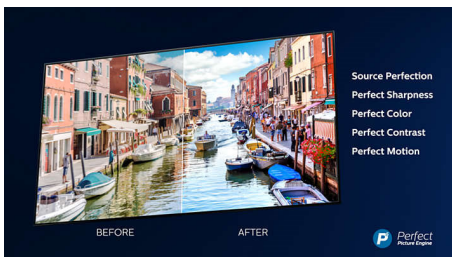

Процесор P5 Perfect Picture Engine

Із процесором Philips P5 зображення таке ж неперевершене, як і ваш улюблений контент. Деталі мають помітно більшу глибину. Кольори яскраві, а тони шкіри більш реалістичні. Контрастність така висока, що ви відчуватимете кожну деталь. Рухи ідеально плавні.

4K Ultra HD

Роздільна здатність Ultra HD в чотири рази вища за звичайну Full HD, адже освітлює

екран понад 8 мільйонами пікселів та нашою унікальною технологією підвищення якості Ultra Resolution Upscaling. Насолоджуйтеся вдосконалим зображенням незалежно від оригінального контенту та чіткішим зображенням із винятковою глибиною, контрастністю, природним рухом та яскравими деталями.