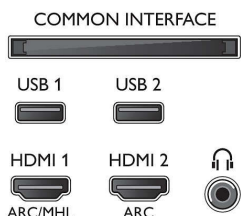

Connections

Side