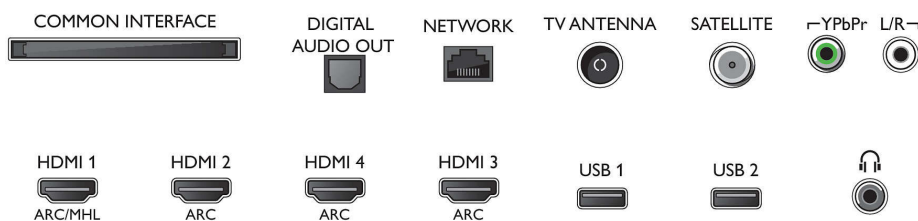

Потужність

- Потужність, що споживається від електромережі: 220–240 В змінного струму, 50/60 Гц
- Температура зовнішнього середовища: від 5 °C до 35 °C
- Споживання електроенергії в режимі очікування: $\leq 0,3$
- Клас маркування енергоспоживання: B
- Живлення маркування енергоспоживання EC: 192 Вт
- Енергозберігаючі функції: Таймер автоматичного вимикання, Сенсор світла, Вимикання зображення (для радіо)
- Споживання енергії у режимі вимкнення: Немає
- Річне споживання енергії: 281 кВт год
- Наявність свинцю: Так*
- Вміст ртуті: 0 мг

Акcesуари

- Батареї в комплекті: 4 батареї AAA
- Акcesуари в комплекті: 2 пульти ДК, Короткий посібник (x1), Буклет з юридичною інформацією та інформацією з техніки безпеки, Кабель "міні-роз'єм – L/P", Кабель "міні-роз'єм – YPbPr", Шнур живлення, Дистанційне керування

Розміри

- Ширина телевізора: 1462,3 мм
- Висота телевізора: 849 мм
- Глибина телевізора: 47,6 мм
- Вага виробу: 31,5 кг
- Ширина телевізора (з підставкою): 1462,3 мм
- Висота телевізора (з підставкою): 907 мм
- Глибина телевізора (з підставкою): 268,8 мм
- Вага виробу (+ підставка): 31,5 кг
- Ширина коробки: 1633 мм
- Висота коробки: 955 мм
- Глибина коробки: 295 мм
- Вага з упаковкою: 44,0 кг
- Сумісність із настінним кронштейном: 300 x 200 мм
- Ширина підставки телевізора: 1138 мм

Connections

Bottom

Дата випуску 2023-07-17

Версія: 10.9.1

EAN: 87 18863 01234 5

© 2023 Koninklijke Philips N.V.
Усі права застережено.

Специфікації можуть змінюватися без попередження. Торгові марки є власністю Koninklijke Philips N.V. чи інших відповідних власників.

www.philips.com

* ЕДП та фактична доступність (до 8 днів) залежить від країни та оператора.

* Пропозиції додатка Android різняться залежно від країни. Для отримання детальнішої інформації відвідайте місцевий магазин Google Play Store.

* Споживання енергії у кВт/год. на рік на основі споживання енергії телевізора, який працює 4 години на день протягом 365 днів. Фактичне споживання енергії залежатиме від використання телевізора.

* Телевізор підтримує прийом сигналів DVB для трансляції "Без обмежень". певні оператори DVB можуть не підтримуватися. Оновлений список можна знайти в розділі частих запитань на веб-сайті підтримки Philips. Для деяких операторів потрібний умовний доступ та підписка. Для отримання детальнішої інформації зверніться до оператора.

* Додаток Philips TV Remote App та відповідні функції різняться залежно від моделі телевізора, оператора та країни, а також моделі та ОС розумного пристрою. Для отримання детальнішої інформації відвідайте веб-сайт: www.philips.com/TVRemoteapp.

* Пропозиції додатка Smart TV залежать від моделі телевізора та країни. Для отримання детальнішої інформації відвідайте веб-сайт: www.philips.com/smarttv.

* Запис на USB лише для цифрових каналів: записи можуть бути обмежені захистом авторських прав на мовлення (CI+). Можливі обмеження щодо певних країн та каналів.

* Цей телевізор містить свинець лише в певних частинах або компонентах, де немає інших варіантів застосування технології відповідно до чинних обмежень відповідальності згідно з Директивою щодо обмеження вмісту шкідливих речовин.

* Ці функціональні можливості залежать від вбудованих додатків ChromeCast та смарт-пристроїв. Докладні відомості шукайте на вбудованих сторінках продукту ChromeCast.

* Вбудований Google Помічник надаватиметься як оновлення програмного забезпечення для телевізорів Android 2018 року.