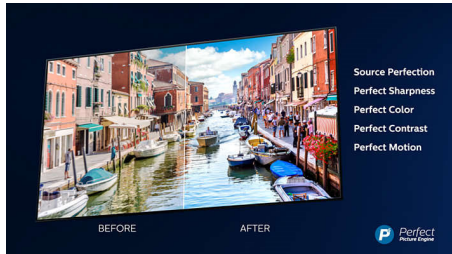

Процесор P5 Perfect Picture Engine

Із процесором Philips P5 Perfect Picture Engine зображення таке ж неперевершене, як і ваш улюблений контент. Деталі мають помітно більшу глибину. Кольори яскраві, а відтінки шкіри більш реалістичні. Контрастність така висока, що ви відчуватимете кожну деталь. А рухи такі плавні, що ви ніколи не втратите м'яча з поля зору, незалежно від швидкості гри.

Ultra HD Premium

Сертифікація Ultra HD Premium на вашому OLED-телевізорі Philips є гарантією наймовірно реалістичного зображення якості 4K UHD вашого улюбленого контенту. Вас полонить краща яскравість та контрастність, а також ширша палітра кольорів, що розкриє мільйони витончених відтінків. Контент HDR, який ви переглядатимете, оживатиме з більш реалістичною глибиною та деталями.