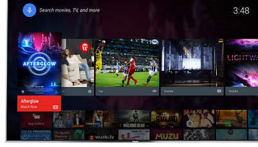

Dört Çekirdek ve Android

Philips Dört Çekirdekli işlemci, heyecan verici bir oyun deneyimi için Android'in gücüyle bir araya geliyor. Android ile TV'nizde süper hızlı, sezgisel ve keyifli bir şekilde gezinebilir, uygulama başlatabilir ve video oynatabilirsiniz.

Google Play

Google Play™, her yaşta kullanıcıya yönelik yüksek kaliteli oyunlardan oluşan zengin bir kataloğa sahiptir. TV'nizde kullanım için optimize edilen oyunların görselleri de oynanışları kadar iyidir. Eviniz başka bir oyun konsoluyla kalabalıklaştırmamız gerekmez; evrensel USB oyun kumandasıyla kolayca gezinebilir ve oyun oynayabilirsiniz.

Bulut Oyun

Bulut Oyun, her yaşta kullanıcıya, her zevke ve oyun seviyesine uygun yüksek kaliteli oyunlardan oluşan geniş bir çevrimiçi katalog sunar. Tek yapmanız gereken bir oyun seçmek ve TV'nizde oynamak!

DTS Premium Sound

Büyük TV hoparlörleri, orijinal ses içeriğinin saflığını koruyan güçlü işleme motoru gerektirir. DTS Premium Suite, tüketicilerin yüksek ses işleme teknolojilerinden bekledikleri deneyimi sunmak için tasarlanmıştır: derin, zengin baslar ve maksimum ses seviyelerinde dalgalanma, kesilme veya bozulma olmadan kristal netliğinde diyaloglarla üstün surround ses sistemi.