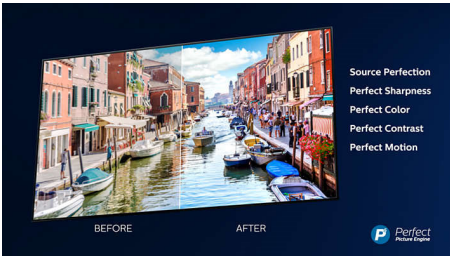

飛利浦 P5 Picture Engine 畫質增強引擎

飛利浦 P5 引擎呈現的出色影像，與您鍾愛的內容不相上下。細節的深度明顯增強。色彩生動，膚色自然。對比銳利，足以感受每個細節。動作極度平順流暢。

AI 語音控制

按下遙控器上的按鈕，即可與 Google 助理對話。用聲音控制顯示器或與 Google 助理相容的智慧型家用裝置。或者也可以透過具備 Alexa 功能的裝置要求 Alexa 來控制顯示器。

Android 顯示器

飛利浦 Android 顯示器能適時提供您想要的內容。您可以自訂主畫面，以顯示最愛的應用程式，輕輕鬆鬆開始串流您喜愛的電影與節目，或從離開之處接續下去