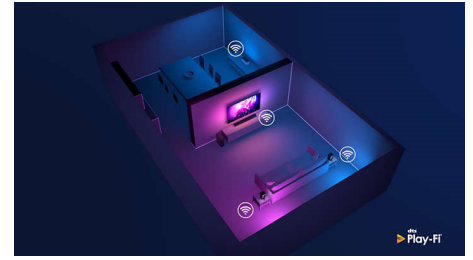

Tương thích với DTS Play-Fi

Với DTS Play-Fi trên TV Philips, bạn có thể kết nối với các loa tương thích trong bất kỳ phòng nào. Bạn có thể kết nối với loa không dây trong phòng bếp, nghe nhạc trong khi nấu ăn hoặc xem sự kiện thể thao trong khi uống nước trò chuyện với mọi người.