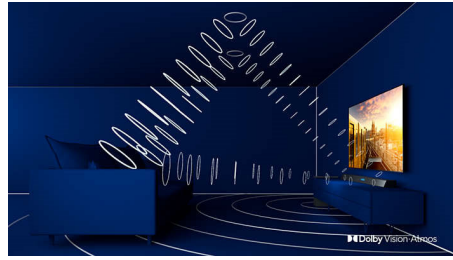

Với Philips Ambilight, mọi khoảnh khắc đều tạo cảm giác gần gũi hơn. Các đèn LED thông minh tạo ra hệ thống ánh sáng xung quanh cạnh TV tương ứng với mỗi nội dung hiển thị trên màn hình, mang đến trải nghiệm độc đáo và đắm chìm cho người xem.

Bộ xử lý hình ảnh P5 với AI

Bộ xử lý hình ảnh Philips P5 với Trí tuệ nhân tạo (AI) tái tạo hình ảnh trung thực. Một thuật toán AI học sâu xử lý hình ảnh theo cách tương tự như não người. Bất kể bạn đang xem nội dung gì, bạn sẽ có được độ tương phản và chi tiết sống động như thật, màu sắc phong phú và chuyển động mượt mà.

Dolby Vision + Dolby Atmos

Khi TV này hỗ trợ các định dạng âm thanh và video cao cấp của Dolby thì có nghĩa là nội dung HDR bạn xem sẽ trông đẹp và có chất lượng cao. Bạn sẽ được thưởng thức hình ảnh phản ánh thông điệp mà nhà làm phim muốn truyền tải và trải nghiệm âm thanh rộng rãi với độ rõ nét và chiều sâu thực sự.