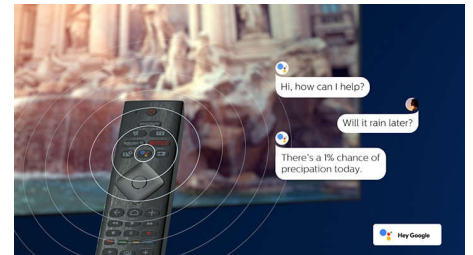

Google Assistant

Philips Android TV cho phép bạn điều khiển bằng giọng nói để chơi game, xem phim trên Netflix hoặc tìm kiếm nội dung và ứng dụng trong Cửa hàng Google Play. Bạn cũng có thể điều khiển tất cả các thiết bị gia dụng thông minh tương thích với Google Assistant như điều chỉnh độ sáng của đèn hay hạ nhiệt độ khi xem phim vào buổi tối.