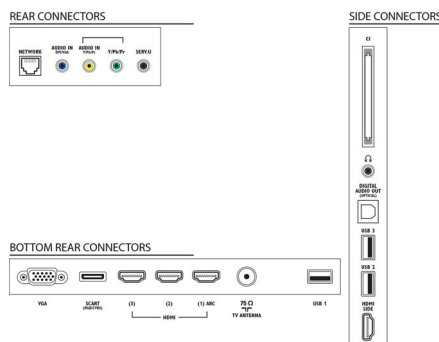

Spotřeba

- Napájení ze sítě: 220–240 V stř., 50/60 Hz
- Okolní teplota: 5 °C až 40 °C
- Spotřeba energie v pohotovostním režimu: $0,15\text{ W}$
- Značka energetické třídy: A+
- Spotřeba dle energetického štítku EU: 62 W
- Funkce úspory energie: Automatický vypínač, Režim Eco, Světelný senzor, Vypnutí obrazu (u rádia)
- Průměrná roční spotřeba: 86 kWh

Příslušenství

- Dodávané příslušenství: Napájecí kabel, Dálkový ovladač, 2x baterie AAA, Otočný stojan na nábytek, Stručný návod k rychlému použití, Brožura s právními a bezpečnostními informacemi, Napájecí adaptér DC, Adaptér pro komponentní kabel, Stručný průvodce Smart TV, Záruční list
- Volitelné příslušenství: Bezdrátový USB adaptér (PTA01)

Rozměry

- Šířka přístroje: 1088,0 mm
- Výška přístroje: 650,6 mm
- Hloubka přístroje: 42,9 mm
- Hmotnost výrobku: 14,97 kg
- Šířka přístroje (s podstavcem): 1088,0 mm
- Výška přístroje (s podstavcem): 690,3 mm
- Hloubka přístroje (s podstavcem): 260,0 mm
- Hmotnost výrobku (+ podstavce): 19,04 kg
- Šířka balení: 1370,0 mm
- Výška balení: 790,0 mm
- Hloubka balení: 160,0 mm
- Hmotnost včetně balení: 23,2 kg
- Kompatibilní držák na stěnu: 400 x 400 mm

Datum vydání 2023-07-15

Verze: 11.0.7

EAN: 87 12581 63201 4

© 2023 Koninklijke Philips N.V.
Všechna práva vyhrazena.

Údaje mohou být změněny bez předchozího varování.
Ochranné známky jsou majetkem Koninklijke Philips N.V. nebo jejich příslušných vlastníků.

www.philips.com

* Net TV: Pro kompletní nabídku služeb ve vaší zemi navštivte webovou stránku www.philips.com/smarttv.

* Nahrávání na zařízení USB funguje pouze u digitálních kanálů s podporou elektronického programového průvodcem (IP-EPG), funkce může být omezena na určité země a kanály. Nahrávání může být omezeno ochranou proti kopírování vysílaného obsahu (CI+). Je nutné připojení k internetu.

* Splňuje požadavky označení DivX Certified®, umožňuje přehrávání videa DivX® až do rozlišení HD 1080p, včetně prémiového obsahu.

* Televizor podporuje příjem DVB vysílání „Free to air“. Někteří operátoři DVB nemusí být podporováni. Aktuální seznam naleznete v části Nejčastější dotazy na webových stránkách podpory společnosti Philips. Někteří operátoři vyžadují podmíněný přístup a předplatné. Další informace získáte od operátora.

* Spotřeba energie v kWh za rok je počítána ze spotřeby elektrické energie televizoru při provozu 4 hodin za den po dobu 365 dní. Reálná spotřeba energie závisí na tom, jak mnoho bude televizor využíván.

* 8denní EPG, služba není dostupná ve všech zemích