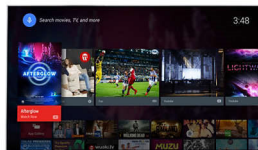

Quad Core + Android

Процесор Philips Quad Core відповідає потужності Android для забезпечення захоплюючих ігор. За допомогою Android на телевізорі Ви зможете виконувати навігацію, запускати додатки та

відтворювати відео надзвичайно швидким, інтуїтивним та цікавим способом.