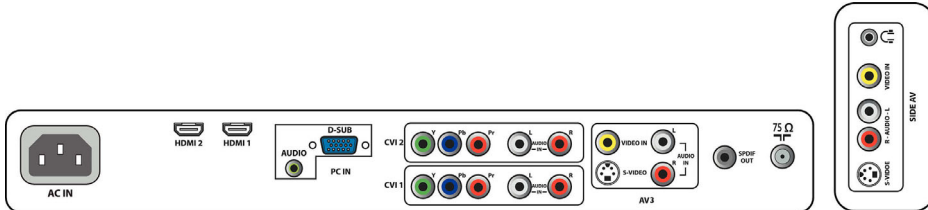

便利性

- 儿童保护: 儿童锁 + 父母端控件
- 便于安装: 自动存储, 微调, PLL 数字调谐, 排序
- 易于使用: 自动音量调衡, 屏幕显示, 节目表, 灵智图像, 灵智声音, 顶部控制
- 时钟: 定时关机
- 屏幕格式调整: 4:3, 字幕缩放, 超宽, 宽银幕, 14:9 缩放, 16:9 缩放
- 遥控器: 电视
- 遥控器类型: RC2023610/01B
- 画中画: 图中画

声音

- 输出功率 (RMS): 2 x 5W
- 声音系统: 单声道, 丽音立体声, 立体声
- 音效增强: 加宽环绕立体声

扬声器

- 内置扬声器: 2

连接

- AV 1: 音频 L/R 输入, YPbPr
- AV 2: 音频 L/R 输入, YPbPr
- AV 3: 音频 L/R 输入, CVBS 输入, S-video 输入
- AV 4: HDMI
- 前接 / 侧接: 音频 L/R 输入, CVBS 输入, 耳机输出, S-video 输入
- AV 5: HDMI
- 其它接口: 电脑音频输入, VGA 电脑接口, S/PDIF 输出 (同轴)

附件

- 随附的附件: 桌架, 电源线, 快速入门指南, 用户手册, 保修证书, 遥控器, 遥控器电池

尺寸

- 机身宽度: 791 毫米
- 机身高度: 539.2 毫米
- 机身厚度: 109 毫米
- 产品重量: 15.1 千克
- 机身宽度 (含桌架): 791 毫米
- 机身高度 (含桌架): 601 毫米
- 机身厚度 (含桌架): 251.1 毫米
- 产品重量 (含桌架): 18.1 千克
- 包装盒宽度: 899 毫米
- 包装盒高度: 714 毫米
- 包装盒厚度: 269 毫米
- 重量 (含包装): 19.2 千克
- 可壁挂安装: 400 x 200 毫米