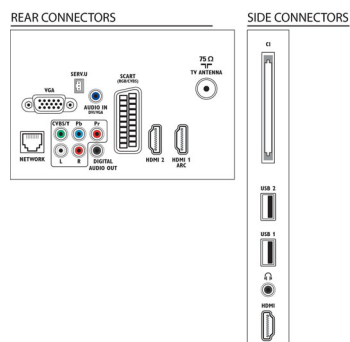

Alimentation

- Puissance électrique: 220-240 V, 50 Hz
- Température ambiante: De 5 °C à 35 °C
- Consommation en veille: $0,3\text{ W}$
- Classe énergétique: A
- Classe énergétique européenne: 38 W
- Fonctions d'économie d'énergie: Mode Eco, Image Muet (pour la radio)
- Consommation énergétique annuelle: 55 kWh

Accessoires

- Accessoires fournis: Cordon d'alimentation, Télécommande, 2 piles AAA, Support de table, Guide de démarrage rapide, Brochure légale et de sécurité, Livret de garantie
- Accessoires en option: Adaptateur USB sans fil (PTA01)

Dimensions

- Largeur de l'appareil: 752,2 millimètre
- Hauteur de l'appareil: 461,6 millimètre
- Profondeur de l'appareil: 46,4 millimètre
- Poids du produit: 8,7 kg
- Largeur appareil (support inclus): 752.2 millimètre
- Hauteur appareil (support inclus): 501.3 millimètre
- Profondeur appareil (support inclus): 185 millimètre
- Poids du produit (support compris): 10.2 kg
- Largeur de la boîte: 970 millimètre
- Hauteur de la boîte: 555 millimètre
- Profondeur de la boîte: 160 millimètre

Date de publication
2023-10-04

Version: 10.9.9

EAN: 87 12581 63353 0

© 2023 Koninklijke Philips N.V.
Tous droits réservés.

Les caractéristiques sont sujettes à modification sans préavis. Les marques commerciales sont la propriété de Koninklijke Philips N.V. ou de leurs détenteurs respectifs.

www.philips.com

- Poids (emballage compris): 12,7 kg
- Support mural compatible: 200 x 100 mm, réglable

* Le téléviseur prend en charge la réception DVB pour les chaînes gratuites. Certains opérateurs DVB peuvent ne pas être pris en charge. Vous trouverez une liste à jour dans la section FAQ du site Web d'assistance de Philips. Pour certains opérateurs, un abonnement et un accès conditionnel sont exigés. Pour plus d'informations, contactez votre opérateur.

* Consommation électrique en kWh par an, sur la base d'un téléviseur fonctionnant 4 heures par jour pendant 365 jours. La consommation électrique réelle dépend de l'utilisation du téléviseur.

* L'appareil permet la réception de la télévision numérique terrestre à accès libre hongroise