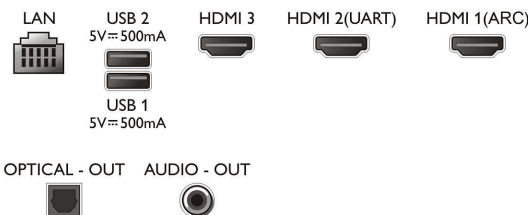

HDR+

High Dynamic Range Plus 重新定義家庭娛樂的可能性。搭載先進的處理功能, 開創出不同凡響的感官享受。精準呈現創作者打造原始內容的豐富性和生動度。讓您盡情體驗超乎以往的明亮主題、精彩對比、繽紛色彩及微妙細節。

Connections

Side

Bottom

發行日期 2023-10-05

版本: 7.3.1

EAN: 87 18863 02031 9

© 2023 Koninklijke Philips N.V.
所有權利均予保留。

規格若有變更恕不另行通知。商標為 Koninklijke Philips N.V. 或其個別所有者的財產。

www.philips.com

* EPG 和實際的可視性 (最多 8 天) 視國家 / 地區和系統業者而定。
* 飛利浦大型顯示器不保證能與所有 HDMI CEC 裝置 100% 互通
* 請注意, 大型顯示器的 HDR 功能僅在透過 USB 進行 FVW 更新才會完整提供。
* Netflix 電影節目只能透過您的內容供應者的機上盒取得 (無法透過您的大型顯示器)。請與您的內容供應者聯絡以訂閱 Netflix。