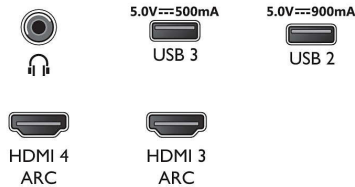

Connections

Side