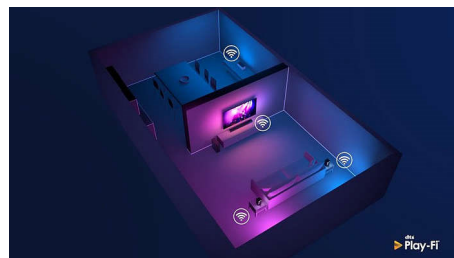

DTS Play-Fi

飛利浦顯示器搭載 DTS Play-Fi，可讓您連接至任何房間內的相容喇叭。廚房有無線

55OLED706/96

喇叭嗎？您可以在製作點心時聆聽電影對白，或者一面收聽體育報導，一面為所有人準備飲料。