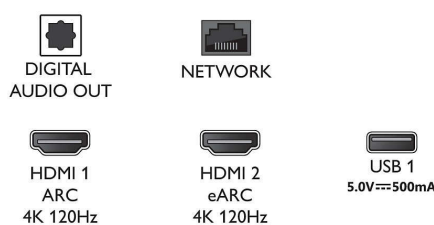

Down

發行日期 2023-07-23

版本: 6.0.1

EAN: 87 18863 03321 0

© 2023 Koninklijke Philips N.V.
所有權利均予保留。

規格若有變更恕不另行通知。商標為 Koninklijke Philips N.V. 或其個別所有者的財產。

www.philips.com

- EPG 和實際的可視性 (最多 8 天) 視國家 / 地區和系統業者而定。
- Android 應用程式的提供項目依國家 / 地區而異。如需更多詳細資料, 請造訪您當地的 Google Play 商店。
- Amazon Prime 適用於特定語言和國家 / 地區。
- 需要訂閱 Netflix。受 <https://www.netflix.com> 條款規範
- Amazon、Alexa 和所有相關標誌皆為 Amazon.com, Inc. 或其關係企業的商標。Amazon Alexa 適用於特定語言和國家 / 地區。
- 需要訂閱 Disney+。受 <https://www.disneyplus.com> (c) 2020 Disney 及其相關實體公司之條款約束。Disney+ 適用於特定語言和國家 / 地區。
- 網站上繪製的影像為非合約圖片。請務必參考實際在零售商或商店銷售的顯示器。
- Google 助理適用於特定語言和國家 / 地區。
- 記憶體容量 (快閃式): 32G, 實際可用硬碟空間可能有所不同, 視 (預先) 安裝的應用程式、安裝的作業系統等而定。
- 飛利浦顯示器遙控應用程式 (Philips Display Remote app) 與相關功能依顯示器型號、業者、國家 / 地區、智慧型裝置機型和作業系統而異。如需更多詳細資料, 請造訪: www.philips.com/TVRemoteapp。