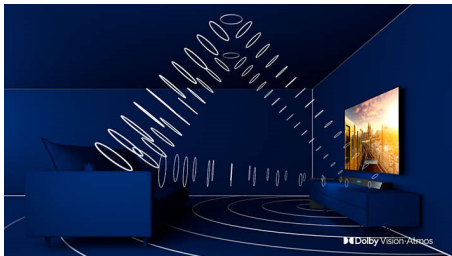

Dolby Vision + Dolby Atmos

支援 Dolby 的優越音效與影片格式，讓您觀賞的 HDR 內容呈現真實的臨場感。您將會享受到能真實呈現導演原始意圖的畫面，同時體驗既清晰又深沉的寬闊無際音效。