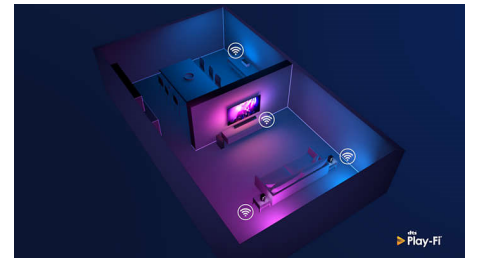

DTS Play-Fi ile uyumlu

Philips TV'nizin DTS Play-Fi özelliği ile herhangi bir odadaki uyumlu hoparlörlere bağlanabilirsiniz. Atıştırma hazırlarken filmi dinlemek veya misafirlerinize içecek hazırlarken maç yorumunu kaçırmamak için mutfağınızda kablosuz hoparlör kullanabilirsiniz.

Sound by
Bowers & Wilkins

MiniLED

P AI Intelligent
Picture Engine

Dolby Vision-Atmos

AMD
FreeSync
Premium

androidtv

dts play-fi