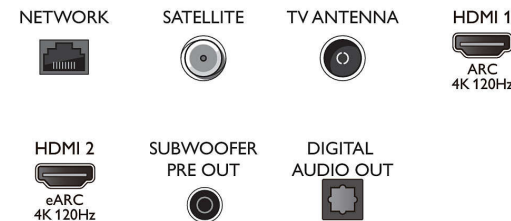

Yayın tarihi 2023-07-23

Sürüm: 8.3.1

EAN: 87 18863 02888 9

© 2023 Koninklijke Philips N.V.
Tüm hakları saklıdır.

Teknik özellikler üzerinde önceden haber vermeden değişiklik yapılabilir. Ticari markalar, Koninklijke Philips N.V. şirketi veya ilgili kuruluşlara aittir.

www.philips.com

* Android Uygulaması teklifleri ülkeden ülkeye farklılık gösterir. Daha fazla bilgi için lütfen ülkenizdeki Google Play Store'u ziyaret edin.

* TV, "Ucretsiz" yayınlar için DVB alımını destekler. Bazı DVB operatörleri desteklenmeyebilir. Güncel liste Philips destek web sitesinin SSS bölümünde bulunabilir. Bazı operatörler için Koşullu Erişim veya abonelik gerekmektedir. Daha fazla bilgi için operatörünüze başvurun.

* Philips TV Remote uygulaması ve ilgili işlevler TV modeli, operatör ve ülkenin yanı sıra akıllı cihazın modeli ve işletim Sistemine göre farklılık gösterir. Daha fazla bilgi için lütfen şu adresi ziyaret edin: www.philips.com/TVRemoteapp.

* USB kayıt özelliği sadece dijital kanallarda kullanılabilir, kayıtlar yayın kopya koruması (CI+) tarafından sınırlanabilir. Ülke ve kanal kısıtlamaları uygulanabilir.

* Bu televizyon sadece teknoloji alternatiflerinin olmadığı belirli parçalar veya bileşenlerde, RoHS Yönergesi maddeleri altında mevcut muafiyet ile uyumluluk gösteren oranda kurşun içerir.

* Bellek boyutu (Flash): 16 G, mevcut disk alanı farklılık gösterebilir (ör. önceden yükli uygulamalar, işletim sistemi vb. gibi özelliklere dayanır)

* Soundbar, hoparlör ve diğer ses cihazları için HDMI bağlantısı gereklidir.

* Amazon Prime, belirli dillerde ve ülkelerde kullanılabilir.

* Google Asistan, Android O (8) veya üzeri işletim sistemine sahip Philips Android TV'lerde kullanılabilir. Google Asistan, belirli dillerde ve ülkelerde kullanılabilir.

* Netflix aboneliği gereklidir ve https://www.netflix.com adresinde belirtilen koşullara tabidir

* Disney+ aboneliği gereklidir. https://www.disneyplus.com (c) 2020 Disney ve ilgili kuruluşlarının koşullarına tabidir. Disney+ belirli dillerde ve ülkelerde kullanılabilir.

* Rakuten TV, belirli dillerde ve ülkelerde kullanılabilir.

* EPG ve gerçek görünürlük (8 güne kadar) ülkeye ve operatöre bağlıdır.

* Amazon, Alexa ve ilgili tüm logolar Amazon.com, Inc. veya bağlı şirketlerinin ticari markalarıdır. Amazon Alexa, belirli dillerde ve ülkelerde kullanılabilir.