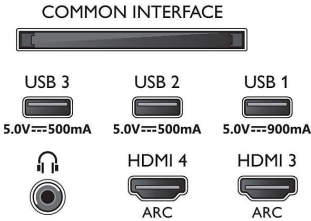

Connections

Side

Bottom