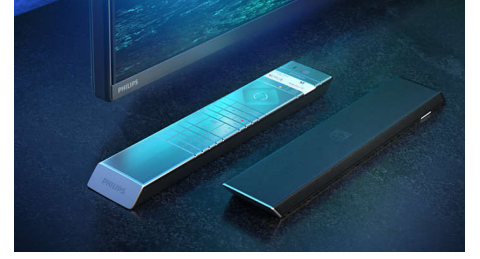

Birinci sınıf malzeme

Bu TV, her ayrıntısıyla kaliteli bir görünüm ve tasarım sunar. Fırçalanmış ve cilalanmış gümüş metal çerçeve. Kvadrat hoparlör kumaşıyla kaplanmış açılı ses muhafazası. Yumuşak ve dokulu deri arka uzaktan kumanda. Daha azıyla yetinmeyin.