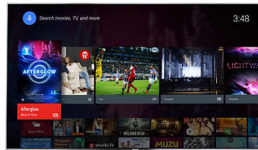

Quad Core + Android TV

Philips Quad Core-processor möter kraften i Android och ger en spännande spelupplevelse. Med Android TV på TV:n navigerar du bland innehåll, startar appar och spelar upp videor på ett sätt som är supersnabbt, superintuitivt och superroligt.