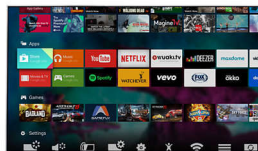

TV-innehåll

Google Play Store och Philips appgalleriet går utöver de klassiska tv-programmen för att ge

dig ett stort onlineutbud av filmer, TV, musik, program och spel. 16 GB utbyggbart minne innebär att det finns gott om plats att lagra alla dina favoriter och att installera fler program.

Netflix Recommended TV

Netflix förändrar din underhållningsupplevelse på flera sätt, bl.a. genom att bidra till innovationsutvecklingen av de enheter som du ser TV-serier och filmer på. Om det står på den smarta TV:n att den rekommenderas av Netflix kan du vara säker på att TV:n har genomgått en rigorös utvärderingsprocess baserad på de faktorer som Netflix-användarna värderar högst.

Ljusbearbetning

En vindpust, ett löv som tar i marken, ljudet av bildäck på en väg när det stormar – det är de små detaljerna som ger bilden liv. Philips Ljusbearbetning samordnar alla små detaljer och ger kompromisslös ljudkvalitet. Hör allting på det sätt regissören avsåg med ljudmixning av studiokvalitet som hanterar ljudkällan, och vid behov förbättrar den. Djup bas, tydlig dialog och enastående precision är bara början.

DTS HD Premium Sound

Fantastiska tv-högtalare kräver en kraftfull bildbearbetningsmotor som bevarar renhet. Det förstklassiga DTS HD-ljudet är utformat för att tillhandahålla den upplevelse konsumenterna förväntar sig av förstklassig ljudbearbetning: uppslukande surroundljud med djup, fyllig bas och kristallklar dialog som levereras med maximala volymnivåer och utan variationer, klipp eller distorsion.