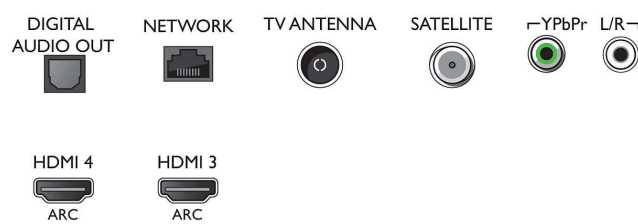

HDR, HDR10/HLG

- Entradas de vídeo en conexiones HDMI3/4: 4K UHD de hasta 3840 x 2160 a 60 Hz

Sintonizador/recepción/transmisión

- Televisión digital: TDT/T2/T2-HD/C/S/S2
- Reproducción de vídeo: NTSC, PAL, SECAM
- Compatibilidad con MPEG: MPEG2, MPEG4
- Guía de programación de televisión*: Guía electrónica de programación de 8 días
- Indicación de la fuerza de la señal

Connections

Side

Bottom

Especificaciones

- Teletexto: Hipertexto de 1000 páginas
- Compatibilidad HEVC

Android TV

- Sistema operativo: Android TV™ 8 (Oreo)
- Aplicaciones preinstaladas: Google Play Películas*, Google Play Music*, Búsqueda de Google, YouTube
- Tamaño de la memoria (Flash): 16 GB*