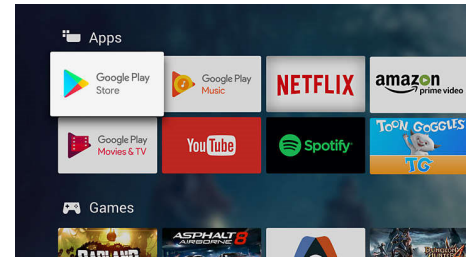

Contenido del televisor

Ve más allá de la programación de televisión tradicional y amplía tus posibilidades con Google Play Store y la galería de aplicaciones de Philips. Disfruta de innumerables películas, televisión, música, aplicaciones y juegos en línea.

Quad Core + Android

Procesador Quad Core de Philips se une a la potencia de Android para ofrecer una emocionante experiencia de juego. Con Android en el televisor, podrás navegar, ejecutar aplicaciones y reproducir vídeos de forma súper rápida, intuitiva y divertida.

Articulación visible del sonido

Sonido diseñado con precisión en un diseño compacto. Disfruta de increíbles agudos claros y tonos medios realistas proyectados por una multitud de microaltavoces en una elegante barra de altavoces. Cuando puedes oír cada susurro, paso, y crujido en el suelo, no es difícil imaginar lo potentes que sonarán los choques, los disparos y las explosiones. Y en lo que se refiere a los graves, no se ha sacrificado nada, gracias a los altavoces traseros colocados estratégicamente para unos graves profundos y ricos. Se trata de un televisor con un sonido tan atractivo como su diseño.

El mejor sonido DTS HD

La tecnología DTS HD Premium Suit ofrece procesamiento del sonido de gama alta para obtener un sonido mejorado de los altavoces. Conservando la pureza del contenido original, disfrutarás de sonido envolvente, graves profundos y diálogos nítidos sin fluctuaciones, cortes ni distorsiones.