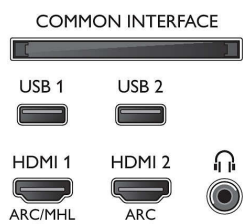

HDR, HDR10/HLG

- Entradas de vídeo en conexiones HDMI3/4: 4K UHD de hasta 3840 x 2160 a 60 Hz

Sintonizador/recepción/transmisión

- Televisión digital: TDT/T2/T2-HD/C/S/S2
- Reproducción de vídeo: NTSC, PAL, SECAM
- Compatibilidad con MPEG: MPEG2, MPEG4
- Guía de programación de televisión*: Guía electrónica de programación de 8 días
- Indicación de la fuerza de la señal

Connections

Side

Bottom

Especificaciones

- Teletexto: Hipertexto de 1000 páginas
- Compatibilidad HEVC

Android TV

- Sistema operativo: Android TV™ 8 (Oreo)
- Aplicaciones preinstaladas: Google Play Películas*, Google Play Music*, Búsqueda de Google, YouTube
- Tamaño de la memoria (Flash): 16 GB*