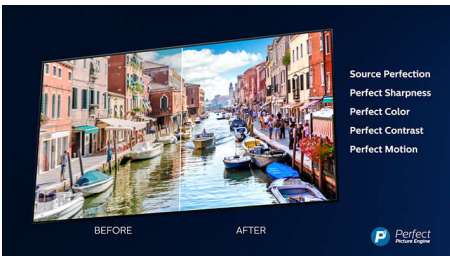

P5 Perfect Picture Engine

El motor de procesamiento de imagen Philips P5 Perfect Picture ofrece una imagen tan brillante como tus contenidos favoritos. Los detalles ganan en profundidad de forma visible. Los colores son más vivos y los tonos de piel más naturales. El contraste es tan nítido que sentirás cada detalle. Con un movimiento extremadamente suave, no perderás de vista la pelota incluso en los partidos más rápidos.

4K Ultra HD

Con cuatro veces la resolución del Full HD convencional, Ultra HD ilumina la pantalla con más de 8 millones de píxeles y nuestra exclusiva tecnología de escalado a resolución Ultra. Disfruta de imágenes mejoradas independientemente del contenido original, además de una calidad de nitidez superior, una percepción de la profundidad mejorada, un mayor nivel de contraste, movimientos naturales y detalles vívidos.