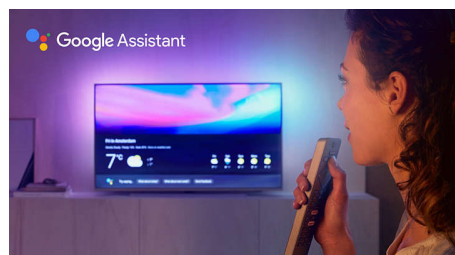

Вбудований Google Помічник

Керуйте своїм телевізором Philips Android TV за допомогою голосу. Бажаєте зіграти в гру, переглянути відео Netflix чи знайти контент і додатки в магазині Google Play Store? Просто скажіть про це своєму телевізору. Можна навіть давати команди усім розумним домашнім пристроям із підтримкою Google Помічника, наприклад зменшити яскравість освітлення чи налаштувати термостат під час перегляду фільму. І все це, не встаючи з дивану.