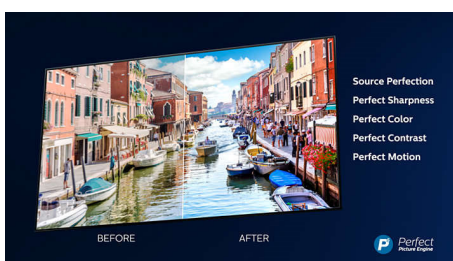

Ультратонкий LED-телевізор 4K UHD Android TV
Телевізор 123 см (49 д.) із Ambilight 2800 Picture Performance Index, HDR Premium WCG 90%,
Процесор P5 Perfect Picture Engine

ОСНОВНІ ОСОБЛИВОСТІ

Ультратонка мінімалістична рамка

Ультратонка мінімалістична рамка з матовим алюмінієвим покриттям

IPS Nano Color

Від кіновечора до великого матчу чи гри – технологія IPS Nano Color забезпечує яскраві, реалістичні кольори та широкий кут огляду. Однакові частинки нанометричного розміру поглинають зайве підсвічування екрана. Червоне залишається червоним, зелена трава виглядає зеленою, а блакитне завжди блакитним. Навіть тоді, коли Ви дивитесь телевізор під кутом до 60 градусів.

Процесор P5 Perfect Picture Engine

Із процесором Philips P5 зображення таке ж неперевершене, як і ваш улюблений контент. Деталі мають помітно більшу глибину. Кольори яскраві, а тони шкіри більш реалістичні. Контрастність така висока, що ви відчуватимете кожну деталь. Руки ідеально плавні.