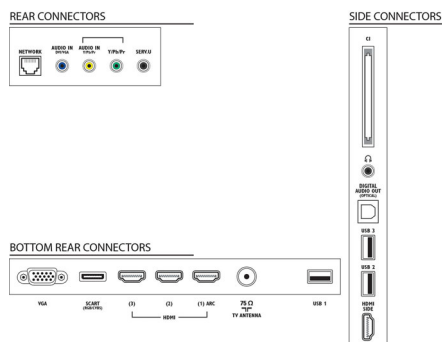

Захранване

- Мрежово захранване: Променлив ток 220-240 V, 50/60 Hz
- Температура на околната среда: от 5°C до 40°C
- Мощност на потребление в режим на готовност: $0,15\text{ W}$
- Енергиен етикет с клас: A
- Мощност по Енергиен етикет на ЕС: 40 W

- Функции за пестене на електроенергия: Автоматичен таймер за изключване, ЕКО режим, Светлинен сензор, Изключване на образа (за радио)
- Консумация на енергия годишно: 55 kWh

Акcesoари

- Акcesoари в комплекта: Захранващ кабел, Дистанционно управление, 2 бр. батерии тип AAA, Шарнирна стойка за маса, Ръководство за бърз старт, Брошура за правни въпроси и безопасност, Постояннотоков адаптер за електрозахранване, Адаптерен кабел за компонентно видео, Кратко ръководство за Smart TV, Гаранционна карта
- Допълнителни акcesoари: Безжичен USB адаптер (PTA01)

Размери

- Ширина на изделието: 744,2 мм
- Височина на изделието: 457,6 мм
- Дълбочина на изделието: 42,9 мм
- Тегло на изделието: 8,04 кг
- Ширина на изделието (със стойката): 744,2 мм
- Височина на изделието (със стойката): 497,3 мм
- Дълбочина на изделието (със стойката): 205,0 мм
- Тегло на изделието (със стойката): 10,21 кг
- Ширина на кутията: 970,0 мм
- Височина на кутията: 555,0 мм
- Дълбочина на кутията: 160,0 мм
- Съвместима конзола за стена: 200 x 200 мм
- Тегло с опаковката: 12,7 кг

Дата на издаване
2023-07-15

Версия: 8.0.6

EAN: 87 12581 64439 0

© 2023 Koninklijke Philips N.V.
Всички права запазени.

Спецификациите могат да се променят без предупреждение. Търговските марки са собственост на Koninklijke Philips N.V. или на съответните си притежатели.

www.philips.com

- Net TV: Посетете www.philips.com/smarttv, за да откриете услугите, предлагани във вашата страна.
- Записване на USB само за цифрови канали, включени в Електронния справочник за програми на база на IP на телевизора (може да има ограничения за определени страни и канали), като записите може да са ограничени чрез защита срещу копиране на излъчаното (CI+). Необходима е интернет връзка.
- DivX Certified® за възпроизвеждане на DivX® видео до HD 1080p, включително платено съдържание.
- Телевизорът поддържа приемане на DVB за предавания със свободен ефирен достъп. Възможно е определени DVB оператори да не се поддържат. Актуализиран списък може да бъде намерен в раздела с често задавани въпроси на уеб сайта за поддръжка на Philips. За някои оператори се изисква модул за условен достъп и абонамент. Обърнете се към вашия оператор за повече информация.
- Годишна консумация на енергия в kWh, въз основа на консумацията на телевизора при работа 4 часа на ден, 365 дни. Действителната консумация на енергия зависи от това как се използва телевизорът.
- 8 дни EPG - услугата не е налична във всички страни
- Устройството е подходящо за приемане на унгарската безплатна ефирна цифрова телевизия