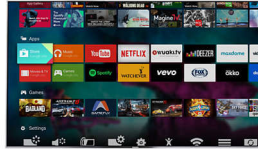

TV İçeriği

Google Play store ve Philips app gallery, size filmler, TV, müzik, uygulamalar ve oyunlardan

oluşan büyük bir çevrimiçi koleksiyon sunmak amacıyla geleneksel TV'nin ötesine geçer. 16 GB genişletilebilir bellek, tüm favori içeriklerinizi kaydetmeniz ve daha fazla uygulama yüklemeniz için fazlasıyla boş alan olduğu anlamına gelir.

Netflix Tarafından Önerilen TV

Netflix, TV şovlarını ve filmleri almış olduğunuz cihazlarda izlemede yenilik sağlama dahil olmak üzere, eğlence deneyimini birçok yönden değiştiriyor. Bir smart TV üzerinde Netflix Tarafından Önerilen TV logosu gördüğünüzde bu, logo sahibi cihazın üyelerin en çok önem verdikleri konulara göre yapılan zorlu testlerden geçtiğini belirtir.

Ses İşleme

Kuvvetli rüzgar, yere düşen bir yaprak, fırtınalı yolda giden bir arabanın yaklaşan tekerlek sesleri... Görüntüye hayat veren detaylardır. Philips Ses İşleme bu detayları benzersiz ses netliği ile bir araya getiriyor. Her şeyi orijinal ses içeriğini destekleyen ve gerektiğinde sesi yükselten stüdyo sınıfı ses birleştirme özelliği ile, yönetmenin planladığı şekilde işitin. Derin bas, net konuşma sesleri ve olağanüstü netlik özellikleri; sadece bir başlangıç.

DTS HD Premium Sound

Büyük TV hoparlörleri, orijinal ses içeriğinin saflığını koruyan güçlü işleme motoru gerektirir. DTS HD Premium Sound, tüketicilerin yüksek ses işleme teknolojilerinden bekledikleri deneyimi sunmak için tasarlanmıştır: Derin, zengin bas ve maksimum ses seviyelerinde dalgalanma, kesilme veya bozulma olmadan kristal netliğinde konuşma sesleri ile üstün surround ses sistemi.