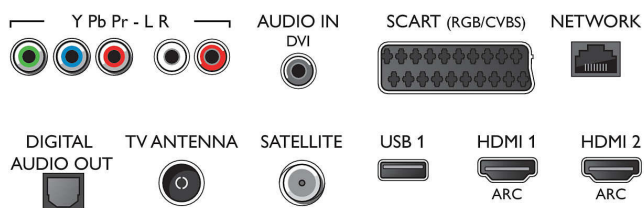

Тюнер/Прийм/Передача

- Цифрові телевізори: DVB-T/T2/T2-HD/C/S/S2
- Відтворення відео: NTSC, PAL, SECAM
- Підтримка MPEG: MPEG2, MPEG4

Connections

Side

Rear

Ультратонкий телевизор 4K на базі Android TV™
123 см (49 дюймів) Світлодіодний телевизор 4K Ultra HD, Quad Core, 16 Гб і розширення, DVB T/C/
T2/T2-HD/S/S2