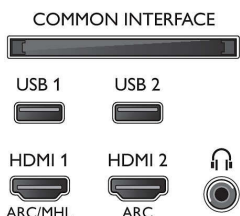

Connections

Side