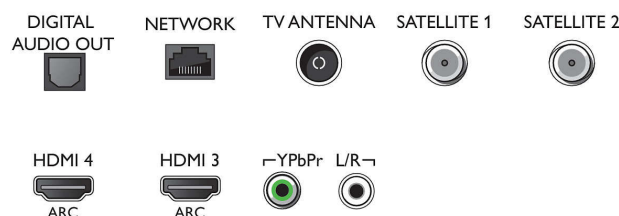

Connections

Side

Bottom

Дата випуску 2023-07-17

Версія: 14.1.1

EAN: 87 18863 01529 2

© 2023 Koninklijke Philips N.V.

Усі права застережено.

Специфікації можуть змінюватися без попередження. Торгові марки є власністю Koninklijke Philips N.V. чи інших відповідних власників.

www.philips.com

* ЕДП та фактична доступність (до 8 днів) залежить від країни та оператора.

* Пропозиції додатка Android різняться залежно від країни. Для отримання детальнішої інформації відвідайте місцевий магазин Google Play Store.

* Споживання енергії у кВт/год. на рік на основі споживання енергії телевізора, який працює 4 години на день протягом 365 днів. Фактичне споживання енергії залежатиме від використання телевізора.

* Телевізор підтримує прийом сигналів DVB для трансляції "Без обмежень". Певні оператори DVB можуть не підтримуватися. Оновлений список можна знайти в розділі частих запитань на веб-сайті підтримки Philips. Для деяких операторів потрібний умовний доступ та підписка. Для отримання детальнішої інформації зверніться до оператора.

* Пропозиції додатка Smart TV залежать від моделі телевізора та країни. Для отримання детальнішої інформації відвідайте вебсайт: www.philips.com/smarttv.

* Запис на USB лише для цифрових каналів: записи можуть бути обмежені захистом авторських прав на мовлення (CI+). Можливі обмеження щодо певних країн та каналів.

* Цей телевізор містить свинець лише в певних частинах або компонентах, де немає інших варіантів застосування технологій відповідно до чинних обмежень відповідальності згідно з Директивою щодо обмеження вмісту шкідливих речовин.

* Ці функціональні можливості залежать від вбудованих додатків ChromeCast та smart-пристроїв. Докладні відомості шукайте на вбудованих сторінках продукту ChromeCast.

* Вбудований Google Помічник надаватиметься як оновлення програмного забезпечення для телевізорів Android 2018 року.

* Телевізор підтримує формат HDR10+ через джерела OTT та USB.