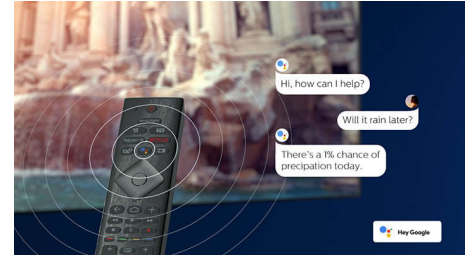

Ultra HD Premium

Сертифікація Ultra HD Premium на вашому OLED-телевізорі Philips є гарантією неймовірно реалістичного зображення якості 4K UHD вашого улюбленого контенту. Вас полонить краща яскравість та контрастність, а також ширша палітра кольорів, що розкриє мільйони витончених відтінків. Контент HDR, який ви переглядатимете, оживатиме з більш реалістичною глибиною та деталями.

High Dynamic Range Perfect

High Dynamic Range Perfect дозволяє насолоджуватися чутливим сприйняттям оригінальної насиченості та динамічності вмісту. Насолоджуйтеся яскравішими основними моментами, відмінною

65OLED803/12

контрастністю та яскравими кольорами саме так, як задумано режисером.

Вбудований Google Помічник

Керуйте своїм телевізором Philips Android TV за допомогою голосу. Бажаєте зіграти в гру, переглянути відео Netflix чи знайти контент і додатки в магазині Google Play Store? Просто скажіть про це своєму телевізору. Можна навіть давати команди усім розумним домашнім пристроям із підтримкою Google Помічника, наприклад зменшити яскравість освітлення чи налаштувати термостат під час перегляду фільму. І все це, не встаючи з дивану.