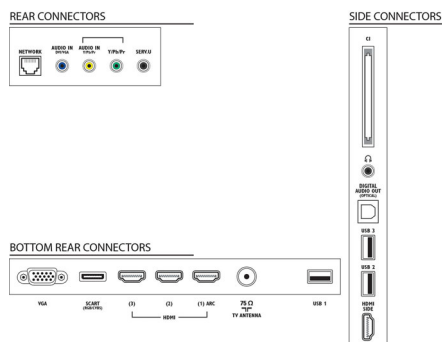

Tápellátás

- Hálózati tápellátás: 220 - 240 V AC, 50/60 Hz
- Környezeti hőmérséklet: 5 °C-tól 40 °C-ig
- Fogyasztás készenléti üzemmódban: $0,15\text{ W}$
- Energiacímke-osztály: A+
- EU energiacímke szerinti teljesítmény: 45 W
- Energiamegtakarítási funkciók: Automatikusan kikapcsoló időzítő, Eco mód, Fényérzékelő, Kép némítása (rádióhoz)
- Éves energiafogyasztás: 62 kWh

Tartozékok

- Mellékelt tartozékok: Hálózati tápkábel, Távvezérlő, 2 db AAA elem, Elforgatható asztali állvány, Gyors üzembe helyezési útmutató, Jogi és

- biztonsági broszúra, DC tápadapter, Komponens kábel adapter, Smart TV gyors útmutatója, Garancialevél
- Opcionális tartozékok: Vezeték nélküli USB adapter (PTA01)

Méretek

- Készülék szélessége: 853,9 mm
- Készülék magassága: 519,1 mm
- Készülék mélysége: 43,0 mm
- Termék tömege: 10,1 kg
- Készülék szélessége (állvánnyal együtt): 853,9 mm
- Készülék magassága (állvánnyal együtt): 558,9 mm
- Készülék mélysége (állvánnyal együtt): 240,0 mm
- Termék tömege (+állvány): 13,59 kg
- Doboz szélessége: 1080,0 mm
- Doboz magassága: 633,0 mm
- Doboz mélysége: 160,0 mm
- Tömeg, a csomagolással együtt: 16,6 kg
- Kompatibilis fali tartó: 200 x 200 mm

Kiadás dátuma
2023-07-14

Verzió: 11.1.7

EAN: 87 12581 63192 5

© 2023 Koninklijke Philips N.V.
Minden jog fenntartva.

A műszaki adatok előzetes figyelmeztetés nélkül változhatnak. Minden védjegy a Koninklijke Philips N.V. céget, vagy az illető jogtulajdonost illeti

www.philips.com

* Net TV: a www.philips.com/smartytv oldalon megismerheti az adott országban nyújtott szolgáltatásokat.

* USB felvétel csak a TV-készülék IP alapú digitális műsorfüzetében foglalt digitális csatornákról készíthető (az egyes országokra és csatornákra eltérő korlátozások vonatkozhatnak), továbbá előfordulhat, hogy a felvételeket korlátozza a műsorszórás másolásvédelme (CI+). A rögzítéshez internetkapcsolat szükséges.

* DivX Certified® (DivX tanúsítványú) a DivX® videó lejátszásához akár 1080p HD felbontásig, beleértve a prémium minőségű tartalmakat.

* A TV támogatja a „Free to air” műsorok DVB vételét. Előfordulhat, hogy egyes DVB szolgáltatásokat nem támogat. Erre vonatkozó frissített lista a Philips támogatási weboldal FAQ (GYIK) részében található. Egyes szolgáltatók esetében az elérés feltételes vagy előfizetéshez kötött. További információért forduljon a szolgáltatójához.

* Éves energiafogyasztás kWh-ban - a televízió 365 napon át tartó, napi 4 órányi működtetéséhez szükséges áramfogyasztást alapul véve. A tényleges energiafogyasztás a televízió használati módjától függ.

* 8 napos EPG, a szolgáltatás nem minden országban érhető el