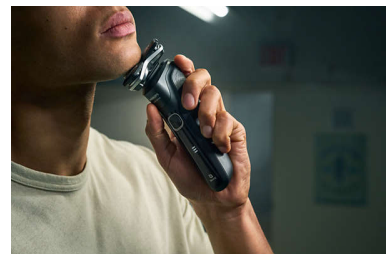

La nouvelle forme des têtes de rasage a été pensée pour offrir une plus grande précision. Leur surface est dotée de canaux de guidage des poils conçus pour les positionner de manière à permettre une coupe efficace.

Ouverture d'une simple pression

Nettoyez facilement le rasoir. Il vous suffit d'appuyer sur un bouton pour ouvrir la tête de rasage et rincer à l'eau.

À sec ou avec de la mousse

Adaptez votre technique de rasage à vos besoins. Avec le système Wet & Dry, vous pouvez opter pour un rasage à sec confortable, ou pour un rasage rafraîchissant sur peau humide - avec du gel ou de la mousse - même sous la douche.

Tondeuse rétractable

Finalisez votre style avec la tondeuse de précision rétractable de ce rasoir. Intégrée au corps du rasoir, elle est idéale pour entretenir sa moustache et tailler ses pattes.

60 minutes d'autonomie