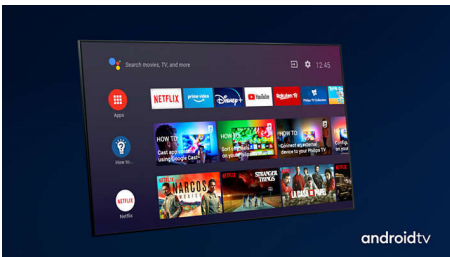

Просто розумний. Android TV

Philips Android TV надає потрібний вміст тоді, коли потрібно. Можна персоналізувати

головний екран для відображення улюблених додатків, що дозволяє легко почати потокову передачу улюблених відео й шоу. Також можна продовжити роботу з місця зупинки.

Конструкція

Шукаєте телевізор, який підійде до меншої кімнати? Цей розумний телевізор компактний, чудово виглядає і його легко переносити. Незалежно від розміру приміщення, вам не доведеться вибирати між продуктивністю і повною насолодою від користування Ambilight.

Конструкція

Срібляста рамка. Тонка підставка.

Dolby Atmos

Підсильте драму, незалежно від того, що ви переглядаєте. Цей телевізор Philips Android

TV сумісний із саундбаром з підтримкою Dolby Atmos, які відтворюють як глибокі, так і високі тони звуку, створюючи віртуальний тривимірний об'ємний звук, який ліне над вами й навколо вас.

Телевізор Full HD

Насолоджуйтеся усім контентом, який переглядаєте на телевізорі Philips Full HD. Процесор телевізора оптимізує якість зображення для відтворення чіткого зображення, насичених кольорів і плавних рухів. Щоразу ви отримуватимете найкращі враження від перегляду.

Google Play

Google Play переносить ваші улюблені додатки та ігри на екран телевізора.