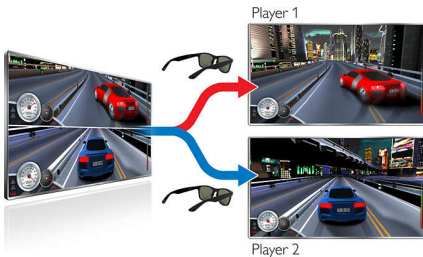

Az Ön igényeihez tervezve

- Állítható ornyereg-betét a maximális személyes kényelemért
- Rugalmas és könnyű kialakítás a maximális kényelem érdekében
- Védőtáska a szemüveg biztonságos tárolásához
- Tölthető aktív 3D szemüveg
- Nézzon 3D filmeket hosszú órákon át egyetlen akkumulátor-töltéssel!

Fénypontok

Aktív 3D Max technológia

Hagyja, hogy magával ragadja a 3D filmek élménye a 3D Max jóvoltából, saját otthonában. Az ultrarövid válaszidejű képernyő és az aktív shutter szemüveg párosa valódi mélységet kölcsönöz Full HD felbontásban. A 3D Max szemüveggel és a 3D Max TV-vel Ön most már átadhatja magát 3D TV-élménynek.

3D Max és Full HD 3D ready TV

Az aktív 3D szemüveg Full HD 3D élményt biztosít az összes 3D Max TV-készüléken, és a korábbi Full HD 3D ready készülékeken.

3D Max, két résztvevős, teljes képernyős

Az aktív 3D Max szemüveg segítségével a TV-készülék két játékos részére biztosítja a tökéletes, teljes képernyős játék élményét. A két résztvevős 2D videojátékok alatt általában a játékosok fél képernyőn látják saját játékterületet. A 3D technológiának köszönhetően a játékosok egy időben teljes

képernyőn élvezhetik a játékokat, mindezt csupán a szemüveg gombjának megnyomásával.

Állítható ornyereg-betét

A 3D szemüvegek ornyereg-betétei állíthatók, így bármilyen orrformához illeszkednek. Személyes kényelme még akkor is garantált, ha dioptriás szemüveget visel.