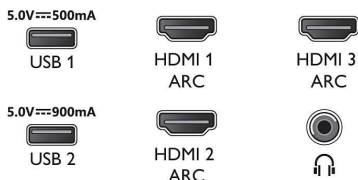

連線

- HDMI 連接頭數量：4
- HDMI 功能：4K, 音訊回傳頻道
- EasyLink (HDMI-CEC): 遙控傳遞, 系統音訊控制, 系統待機, 單鍵播放
- USB 數量：2
- 無線網路連線：藍牙 4.2, Wi-Fi 802.11ac, 2x2, 雙頻
- 其他連接：數位音訊輸出 (光纖), 乙太網路 - LAN RJ-45, 耳機輸出
- HDCP 2.3: 是：所有 HDMI

功率

- 主電源：110V ~, 60Hz
- 環境溫度：5 °C 至 35 °C
- 待機消耗功率：<0.3W
- 省電功能：自動關閉計時器, 畫面靜音 (適用於收音機), 環保模式, 光源感測器

配件

- 附配件：法律和安全手冊, 電源線, 快速入門指南 (x1), 機座搭配音效解決方案, 2 枚 AAA 電池, 遙控器

尺寸

- 設備寬度：1448.7 mm
- 設備高度：829.5 mm
- 設備深度：47.3 mm
- 產品重量：27.6 kg
- 設備寬度 (含機座)：1448.7 mm
- 設備高度 (含機座)：930.8 mm
- 設備厚度 (含機座)：261 mm
- 產品重量 (+ 機座)：34.8 kg
- 包裝盒寬度：1660.0 mm
- 包裝盒高度：1088.0 mm
- 包裝盒深度：174.0 mm
- 產品含包裝重量：約 41.8 kg
- 壁掛架相容：300 x 300 公釐

Connections

Side

Down

發行日期 2023-10-04

版本：8.2.1

EAN: 87 18863 02907 7

© 2023 Koninklijke Philips N.V.
所有權利均予保留。

規格若有變更恕不另行通知。商標為 Koninklijke Philips N.V. 或其個別所有者的財產。