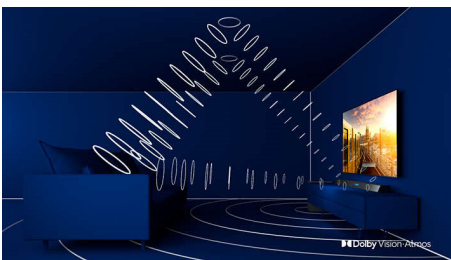

Dolby Vision 與 Dolby Atmos

支援 Dolby 的優越音效與影片格式，讓您觀賞的 HDR 內容呈現真實的臨場感。無論是最新串流影集或藍光光碟組合，您都能享受與導演初衷一致的對比、亮度和色彩。聆聽寬闊無際的音效，感受清晰、細膩且深沉的效果。

喇叭設定

整合式重低音喇叭和全音域驅動器。