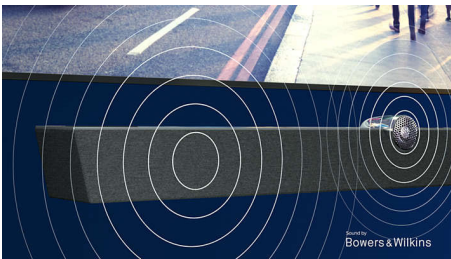

音效採用 Bowers & Wilkins

由傳奇音訊工程師 Bowers & Wilkins 所設計的獨家喇叭，能提供令人驚艷的逼真音效。強勢推出的喇叭讓 Dolby Atmos 充分發揮潛力。無論戲劇張力多麼高昂，中央高頻喇叭都能讓對話保持清晰。