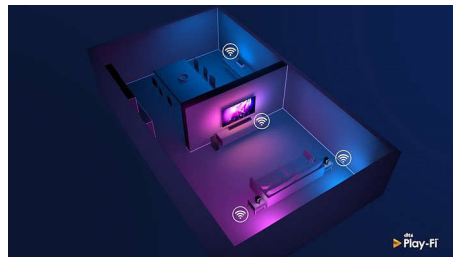

喇叭設定

整合式重低音喇叭和全音域驅動器。

喇叭設定

獨立的中央高頻喇叭，呈現清晰的對話。

3.1.2 音效系統。

3.1.2 音效系統。Dolby Atmos 強勢推出的喇叭。

DTS Play-Fi

飛利浦顯示器搭載 DTS Play-Fi，可讓您連接至任何房間內的相容喇叭。廚房有無線喇叭嗎？您可以在製作點心時聆聽電影對白，或者一面收聽體育報導，一面為所有人準備飲料。

Ambilight 4 向式

飛利浦 4 向式 Ambilight 讓每個時刻更加繪聲繪影。顯示器邊緣周圍的智慧型 LED 會回應畫面中的動作，並發出令人沉醉的燈光。體驗一次就會納悶之前為何錯過。

Android 顯示器

飛利浦 Android 顯示器能適時提供您想要的內容。您可以自訂主畫面，以顯示最愛的應用程式，輕輕鬆鬆開始串流您喜愛的電影與節目，或從離開之處繼續下去

規格

Ambilight

- Ambilight 功能：內建 Ambilight+hue, Ambilight 音樂, 遊戲模式, 壁面色彩搭配, Lounge 模式, AmbiSleep, 日出鬧鐘
- Ambilight 版本：4 向式