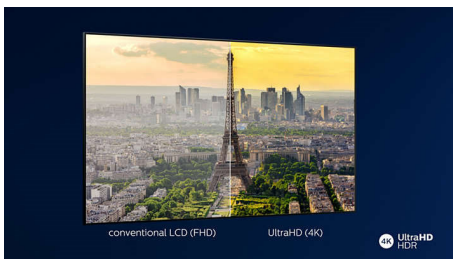

4K UHD

Яскравий LED-телевізор 4K. Яскраве зображення HDR. Плавний рух. Телевізор Philips 4K UHD оживляє контент насиченими кольорами та високою контрастністю. Зображення мають більшу глибину, а рух – плавний. Фільми, шоу, ігри та інший контент виглядають чудово незалежно від джерела.