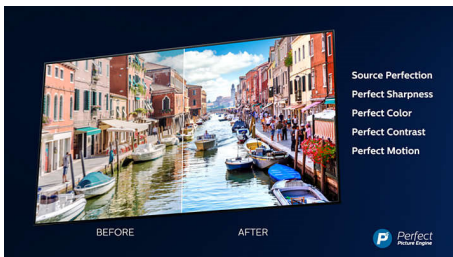

Процесор P5 Perfect Picture Engine

Із процесором Philips P5 зображення таке ж неперевершене, як і ваш улюблений

контент. Деталі мають помітно більшу глибину. Кольори яскраві, а тони шкіри більш реалістичні. Контрастність така висока, що ви відчуватимете кожну деталь. Рухи ідеально плавні.