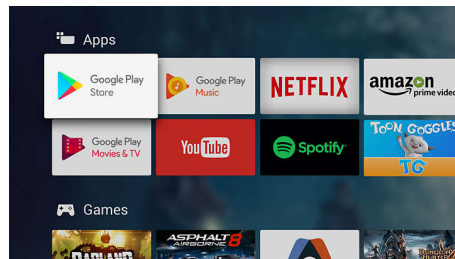

Телевміст

Виходьте за межі звичайних телепрограм завдяки магазину Google Play Store та галереї додатків Philips App Gallery. Насолоджуйтеся нескінченними відео, телепрограммами, музикою, додатками та іграми онлайн. Більше цікавого.

Голосове керування із штучним інтелектом.

Керуйте телевізором Philips Android TV за допомогою власного голосу. Бажаєте зіграти в гру, переглянути відео Netflix чи знайти контент і додатки в магазині Google Play Store? Просто скажіть про це своєму телевізору. Можна навіть давати команди усім домашнім розумним пристроям, сумісним з Google Помічником, – наприклад, зменшити яскравість освітлення чи налаштувати термостат під час перегляду фільму. І все це, не встаючи з дивану. Не обов'язково шукати пульт дистанційного керування. Тепер можна за допомогою голосу керувати телевізором Philips Smart TV через пристрої із підтримкою помічника Alexa, як-от Amazon Echo. Вмикайте телевізор, перемикайте канали, переключайтеся на ігрову консоль тощо за допомогою голосового помічника Alexa.

Потужні ефекти

Чіткий діалог. Потужні ефекти.

Добре збалансоване аудіо

Добре збалансоване аудіо з повнодіапазонних динаміків.

Тонка конструкція

Тонка конструкція. Тонка металева рамка та металева підставка.