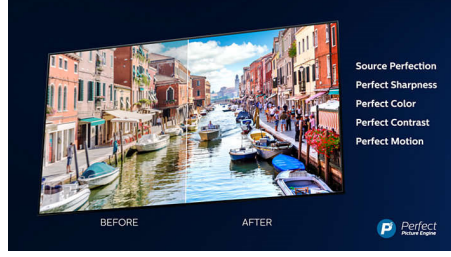

P5 Perfect Görüntü Motoru

Philips P5 Perfect Görüntü Motoru ile artık sevdiğiniz içerikler çok daha parlak. Ayrıntılar gözle görülür ölçüde daha fazla derinlik kazanır. Renkler daha canlı, cilt tonları ise daha doğal görünür. Kontrast o kadar nettir ki, her ayrıntıyı hissedebilirsiniz. Hareketler son derece akıcı hale gelir, böylece oyun ne kadar hızlı olursa olsun topu asla gözden kaybetmezsiniz.

Ultra HD Premium

Philips OLED TV'nizin Ultra HD Premium sertifikası, sevdiğiniz içerikler için olağanüstü gerçekçi 4K UHD görüntü kalitesi vadeder. Üstün parlaklık, kontrast ve milyonlarca tonu açığa çıkaran geniş renk gamı ile görüntülere hayran kalacaksınız. Daha gerçekçi derinlik ve ayrıntılar, HDR içeriklerinizi ekranın ötesine taşıyacak.