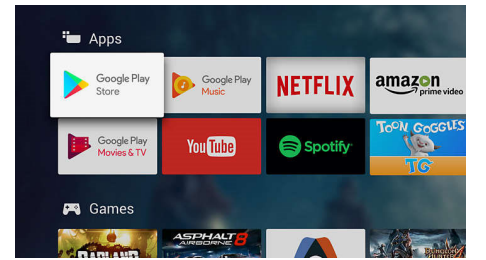

TV İçeriği

Google Play Store ve Philips Uygulama Galerisi ile geleneksel TV programlarının ötesine geçin. Sınırsız sayıda film, TV, müzik, uygulama ve çevrimiçi oyunun keyfini çıkarın. Üstelik dahası da var.

DTS HD Premium Sound

DTS HD Premium Suite, hoparlörünüzden en iyi sesi elde etmeniz için üstün ses işlemcisi sunar. Dalgalanma, kesilme veya bozulma olmadan orijinal içeriğin saflığını korumanın yanı sıra sesin etkileyici, basın derin ve diyalogların kristal netliğinde duyulmasını sağlar.

Triple Ring teknoloji

Gelişmiş Philips Triple Ring teknolojisiyle hoparlörler, subwoofer'larımızda çok daha güçlü şekilde hareket edebiliyor. Daha çok hareket, daha etkileyici bir deneyim demektir. Bu sayede ince Philips TV tasarımıyla bile güçlü sesin tadını çıkaracaksınız.