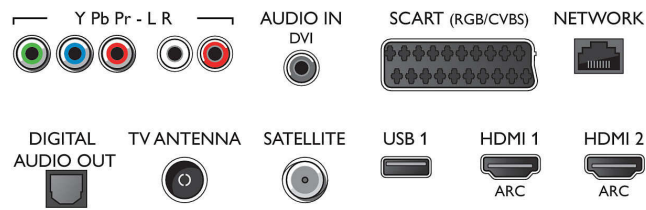

- Relación de aspecto: 16:9
- Tamaño diagonal de pantalla (pulgadas): 49 pulgada
- Tamaño diagonal de pantalla (métrico): 123 cm
- Pantalla: LED 4K Ultra HD
- Resolución de pantalla: 3840 x 2160

- Brillo: 400 cd/m²
- Motor de imagen: Pixel Precise Ultra HD
- Mejora de la imagen: Micro Dimming Pro, Resolución Ultra, Perfect Natural Motion
- Relación de luminancia máxima: 65 %

Resolución de pantalla compatible

- Entradas de ordenador en HDMI1/2: 4K UHD de hasta 3840 x 2160 a 60 Hz
- Entradas de ordenador en HDMI3/4: 4K UHD de hasta 3840 x 2160 a 30 Hz, Full HD de hasta 1920 x 1080 a 60 Hz

- Entradas de vídeo en conexiones HDMI1/2: Hasta 4K UHD de 3840 x 2160 a 60 Hz
- Entradas de vídeo en conexiones HDMI3/4: Full HD de hasta 1920 x 1080 a 60 Hz, 4K UHD de hasta 3840 x 2160 a 30 Hz

Sintonizador/recepción/transmisión

Connections

Side

Rear

Especificaciones

- Indicación de la fuerza de la señal
- Teletexto: Hipertexto de 1000 páginas
- Compatibilidad HEVC

Android TV

- Sistema operativo: Android™ 6.0 (Marshmallow)
- Aplicaciones preinstaladas: Google Play Películas*, Google Play Music*, Búsqueda de Google, YouTube
- Tamaño de la memoria (Flash): 16 GB*, almacenamiento ampliable a través de USB