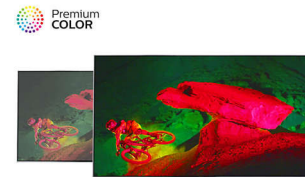

Premium Color

Philips Premium Color combina un panel Wide Color Gamut mejorado en un 85% con procesamiento de 4 billones de colores. Con mucha más resolución de color y colores saturados brillantes, te olvidarás de que estás mirando una pantalla.