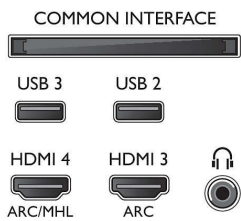

Especificaciones

Ambilight

- Funciones Ambilight: Ambilight+Hue integrado, Música y Ambilight, Modo de juego, Adaptable al color de la pared, Modo Lounge light
- Versión Ambilight: 3 lados

Imagen/Pantalla

- Relación de aspecto: 16:9
- Tamaño diagonal de pantalla (pulgadas): 49 pulgada
- Tamaño diagonal de pantalla (métrico): 123 cm
- Pantalla: LED 4K Ultra HD
- Resolución de pantalla: 3840 x 2160

- Brillo: 400 cd/m²
- Motor de imagen: Pixel Precise Ultra HD
- Mejora de la imagen: Micro Dimming Pro, Resolución Ultra, Perfect Natural Motion
- Relación de luminancia máxima: 65 %

Resolución de pantalla compatible

- Entradas de ordenador en HDMI1/2: 4K UHD de hasta 3840 x 2160 a 60 Hz
- Entradas de ordenador en HDMI3/4: 4K UHD de hasta 3840 x 2160 a 30 Hz, Full HD de hasta 1920 x 1080 a 60 Hz

- Entradas de vídeo en conexiones HDMI1/2: Hasta 4K UHD de 3840 x 2160 a 60 Hz
- Entradas de vídeo en conexiones HDMI3/4: Full HD de hasta 1920 x 1080 a 60 Hz, 4K UHD de hasta 3840 x 2160 a 30 Hz

Sintonizador/recepción/transmisión

- Televisión digital: TDT/T2/T2-HD/C/S/S2
- Reproducción de vídeo: NTSC, PAL, SECAM
- Compatibilidad con MPEG: MPEG2, MPEG4
- Guía de programación de televisión*: Guía electrónica de programación de 8 días

Connections

Side