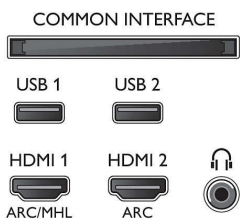

Connections

Side