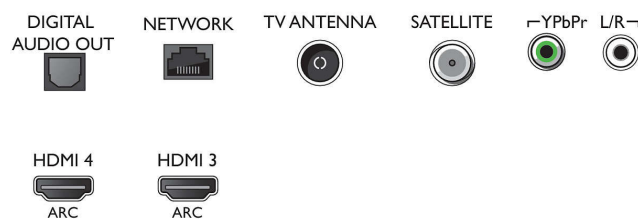

Connections

Side

Bottom

Дата випуску 2023-07-17

Версія: 11.0.1

EAN: 87 18863 01518 6

© 2023 Koninklijke Philips N.V.
Усі права застережено.

Специфікації можуть змінюватися без попередження. Торгові марки є власністю Koninklijke Philips N.V. чи інших відповідних власників.

www.philips.com