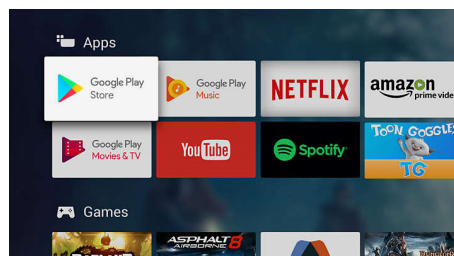

Телевіст

Виходьте за межі звичайних телепрограм завдяки магазину Google Play Store та галереї додатків Philips App Gallery. Насолоджуйтеся нескінченними відео, телепрограммами, музикою, додатками та іграми онлайн. Більше цікавого.

Технологія Triple Ring

Завдяки покращеній технології Philips Triple Ring ви отримуєте навіть більшу свободу

65PUS8303/12

руху динаміків у сабвуферах. А більше руху – це кращий ефект! Отже, ви зможете насолоджуватися ще потужнішим звуком навіть із нашого телевізора Philips із тонким дизайном.

DTS HD Premium Sound

DTS HD Premium Suite забезпечує високоякісну обробку аудіо для кращого звуку з динаміків. Зберігаючи чистоту оригінального контенту, ви зможете насолоджуватися абсолютним звуком, насиченими низькими частотами та чіткими діалогами без перешкод, обрізання або спотворення.