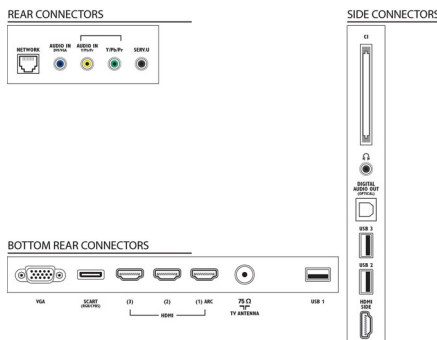

Vermogen

- Netspanning: AC 220 - 240 V 50/60 Hz
- Omgevingstemperatuur: 5 tot 40 °C
- Stroomverbruik in stand-bystand: $\leq 0,15\text{ W}$
- Energieklasse: A
- Europees energielabel (vermogen): 40 W
- Functies voor energiebesparing: Timer voor automatisch uitschakelen, Eco-modus, Lichtsensor, Beeld uit (voor radio)
- Jaarlijks energieverbruik: 55 kWh

Accessoires

- Meegedeleverde accessoires: Voedingskabel, Afstandsbediening, 2 AAA-batterijen, Draaibare tafelstandaard, Snelstartgids, Brochure met wettelijk verplichte informatie en veiligheidsgegevens, DC-stroomadapter,

- Component-kabeladapter, Snelstartgids voor Smart TV, Garantiekaart
- Optionele accessoires: Draadloze USB-adapter (PTA01)

Afmetingen

- Breedte van het apparaat: 744,2 mm
- Hoogte van het apparaat: 457,6 mm
- Diepte van het apparaat: 42,9 mm
- Gewicht van het product: 8,04 kg
- Breedte van het apparaat (met standaard): 744.2 mm
- Hoogte van het apparaat (met standaard): 497.3 mm
- Diepte van het apparaat (met standaard): 205.0 mm
- Gewicht (incl. standaard): 10.21 kg
- Breedte van de doos: 970.0 mm
- Hoogte van de doos: 555.0 mm
- Diepte van de doos: 160.0 mm
- Gewicht (incl. verpakking): 12,7 kg
- Compatibele muurbeugel: 200 x 200 mm

Publicatiedatum
2023-07-22

Versie: 8.1.4

EAN: 87 12581 64438 3

© 2023 Koninklijke Philips N.V.
Alle rechten voorbehouden.

Specificaties kunnen zonder voorafgaande kennisgeving worden gewijzigd. Handelsmerken zijn het eigendom van Koninklijke Philips N.V. en hun respectieve eigenaren.

www.philips.com

- Net TV: ga naar www.philips.com/smartytv voor meer informatie over het serviceaanbod in uw land.
- Alleen opnemen via USB voor digitale kanalen uit de elektronische programmagids via IPTV (voor bepaalde landen en kanalen zijn mogelijk beperkingen van toepassing), opnemen kunnen worden beperkt door een kopieerbeveiliging (CI+). Een internetverbinding is vereist.
- DivX Certified® om DivX®-video's tot HD 1080p af te spelen, inclusief premiuminhoud.
- De TV biedt ondersteuning voor gratis DVB-uitzendingen. Mogelijk worden bepaalde DVB-aanbieders niet ondersteund. Ga voor een recente lijst met aanbieders naar het gedeelte met veelgestelde vragen van de ondersteuningswebsite van Philips. Voor bepaalde aanbieders zijn voorwaarden en een abonnement vereist. Neem voor meer informatie contact op met uw aanbieder.
- Energieverbruik in kWh per jaar, op basis van het stroomverbruik van de televisie als deze 4 uur per dag, 365 dagen per jaar is ingeschakeld. Het werkelijke energieverbruik hangt af van hoe de televisie wordt gebruikt.
- EPG voor 8 dagen. Deze service is niet in alle landen beschikbaar.
- Het apparaat is geschikt voor de Hongaarse terrestrial-ontvangst van openbare digitale televisie