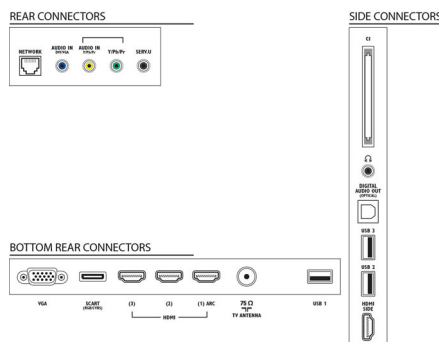

Tápellátás

- Hálózati tápellátás: 220 - 240 V AC, 50/60 Hz
- Környezeti hőmérséklet: 5 °C-tól 40 °C-ig
- Fogyasztás készenléti üzemmódban: $0,15\text{ W}$
- Energiacímke-osztály: A
- EU energiacímke szerinti teljesítmény: 40 W
- Energiamegtakarítási funkciók: Automatikus kikapcsoló időzítő, Eco mód, Fényérzékelő, Kép némítása (rádióhoz)
- Éves energiafogyasztás: 55 kWh

Tartozékok

- Mellékelt tartozékok: Hálózati tápkábel, Távvezérlő, 2 db AAA elem, Elforgatható asztali állvány, Gyors üzembe helyezési útmutató, Jogi és biztonsági brosúra, DC tápadapter, Komponens

kábel adapter, Smart TV gyors útmutatója, Garancialevél

- Opcionális tartozékok: Vezeték nélküli USB adapter (PTA01)

Méretek

- Készülék szélessége: 744,2 mm
- Készülék magassága: 457,6 mm
- Készülék mélysége: 42,9 mm
- Termék tömege: 8,04 kg
- Készülék szélessége (állvánnyal együtt): 744,2 mm
- Készülék magassága (állvánnyal együtt): 497,3 mm
- Készülék mélysége (állvánnyal együtt): 205,0 mm
- Termék tömege (+állvány): 10,21 kg
- Doboz szélessége: 970,0 mm
- Doboz magassága: 555,0 mm
- Doboz mélysége: 160,0 mm
- Tömeg, a csomagolással együtt: 12,7 kg
- Kompatibilis fali tartó: 200 x 200 mm

Kiadás dátuma
2023-07-14

Verzió: 8.1.4

EAN: 87 12581 64438 3

© 2023 Koninklijke Philips N.V.
Minden jog fenntartva.

A műszaki adatok előzetes figyelmeztetés nélkül változhatnak. Minden védjegy a Koninklijke Philips N.V. céget, vagy az illető jogtulajdonost illeti

www.philips.com

* Net TV: a www.philips.com/smartytv oldalon megismerheti az adott országban nyújtott szolgáltatásokat.

* USB felvétel csak a TV-készülék IP alapú digitális műsorfüzetében foglalt digitális csatornákról készíthető (az egyes országokra és csatornákra eltérő korlátozások vonatkozhatnak), továbbá előfordulhat, hogy a felvételeket korlátozza a műsorszórás másolásvédelme (CI+). A rögzítéshez internetkapcsolat szükséges.

* DivX Certified® (DivX tanúsítványú) a DivX® videó lejátszásához akár 1080p HD felbontásig, beleértve a prémium minőségű tartalmakat.

* A TV támogatja a „Free to air” műsorok DVB vételét. Előfordulhat, hogy egyes DVB szolgáltatásokat nem támogat. Erre vonatkozó frissített lista a Philips támogatási weboldal FAQ (GYIK) részében található. Egyes szolgáltatók esetében az elérés feltételeles vagy előfizetéshez kötött. További információért forduljon a szolgáltatójához.

* Éves energiafogyasztás kWh-ban - a televízió 365 napon át tartó, napi 4 órányi működtetéséhez szükséges áramfogyasztást alapul véve. A tényleges energiafogyasztás a televízió használati módjától függ.

* 8 napos EPG, a szolgáltatás nem minden országban érhető el

* A készülék alkalmas a magyarországi földfelszíni, szabad hozzáféréssel digitális televíziós műsorszórás vételére